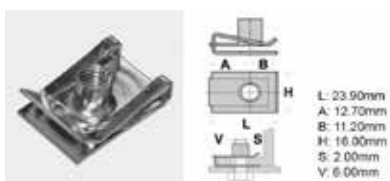

2930000105

- **Modelli / Locazioni**
- **Fiat** 131, Brava, Bravo, Marea, Marengo, Regata, Ritmo, Tempra, Tipo Rivestimenti interni

Codice	Desc.
2930000105	41158