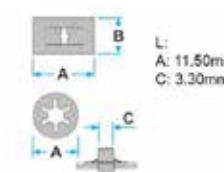

2930000025

- **Modelli / Locazioni**
- **Universale** Vari modelli - Universale Rivestimenti e ripari

Codice	Desc.
2930000025	70130