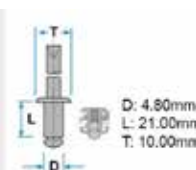

2930004670

D: 4.80mm
L: 21.00mm
T: 10.00mm

- **Modelli / Locazioni**
- **Ford** Fiesta, Focus 1998 - 2005, KA, Mondeo, Scorpio, Fusion Paraurti
- **Fiat** Barchetta, Brava, Bravo, Punto '99 / '03, Punto 2003 ... Paraurti
- **Alfa Romeo** 147 Paraurti
- **Ricambi originali OEM**
- Ford 7000412
- Fiat 14415890
- Alfa Romeo 14415890

Codice	Desc.
2930004670	41296Z