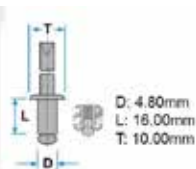

2930004720

D: 4.80mm
L: 16.00mm
T: 10.00mm

- **Modelli / Locazioni**
- **Fiat** Punto '99 / '03, Punto Porta - Pannello
- **Ricambi originali OEM**
- Fiat 14415790

Codice	Desc.
2930004720	41269Z