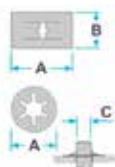

- **Modelli / Locazioni**
- **Universale** Vari modelli - Universale Rivestimenti e ripari

Codice	Desc.
2930007020	70132