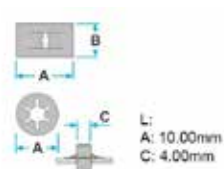

2930004690

- **Modelli / Locazioni**
- **Alfa Romeo** 147, 156, GT Paraurti
- **Ricambi originali OEM**
- Alfa Romeo 14228471

Codice	Desc.
2930004690	71490