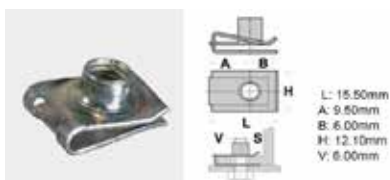

2930007010

- **Modelli / Locazioni**
- **Alfa Romeo** 33, Alfetta Radiatore

Codice	Desc.
2930007010	70117