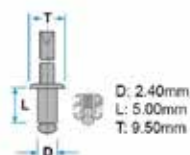

2930000130

- **Modelli / Locazioni**
- **Volkswagen** Vari modelli - Volkswagen Modanatura - Fiancata
- **Renault** Vari modelli - Renault Modanatura - Fiancata
- **Peugeot** Vari modelli - Peugeot Modanatura - Fiancata
- **Opel** Vari modelli - Opel Modanatura - Fiancata
- **Lancia**
- Vari modelli - Lancia Rivestimenti interni
- Vari modelli - Lancia Modanatura - Fiancata
- **Iveco**
- Vari modelli - Iveco Rivestimenti interni
- Vari modelli - Iveco Modanatura - Fiancata
- **Ford** Vari modelli - Ford Modanatura - Fiancata
- **Fiat**
- Vari modelli - Fiat Rivestimenti interni
- Vari modelli - Fiat Modanatura - Fiancata
- **Citroën** Vari modelli - Citroën Modanatura - Fiancata
- **Bmw** Vari modelli - Bmw Modanatura - Fiancata
- **Audi** Vari modelli - Audi Modanatura - Fiancata
- **Alfa Romeo**
- Vari modelli - Alfa Romeo Modanatura - Fiancata
- Vari modelli - Alfa Romeo Rivestimenti interni
- **Ricambi originali OEM**
- Renault 7703072177
- Opel 164361

Codice	Desc.
2930000130	72413