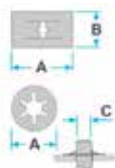

Codice	Desc.
2930004690	71490

2930000025

- **Modelli / Locazioni**
- **Universale** Vari modelli - Universale Rivestimenti e ripari

Codice	Desc.
2930000025	70130

2930002040

L:
A: 14.00mm
C: 5.00mm

- **Modelli / Locazioni**
- **Universale** Vari modelli - Universale Rivestimenti e ripari