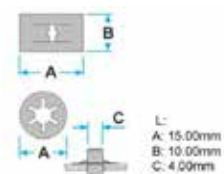

2930000031

- **Modelli / Locazioni**
- **Universale** Vari modelli - Universale Rivestimenti e ripari

Codice	Desc.
2930000031	70124