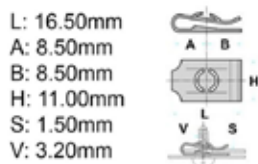

Codice	Desc.
2930000130	72413

2930002035

- **Modelli / Locazioni**
- **Universale** Vari modelli - Universale Rivestimenti e ripari

Codice	Desc.
2930002035	70111

293000019

L: 15.00mm
A: 8.00mm
B: 6.00mm
H: 12.00mm
S: 1.50mm
V: 3.50mm