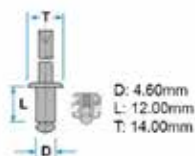

2930005420

- **Modelli / Locazioni**
- **Fiat**
- Nuova 500 - 2007 Paraurti
- Nuova 500 - 2007 Rivestimenti interni
- **Abarth**
- Nuova 500 - 2008 Paraurti
- Nuova 500 - 2008 Rivestimenti interni
- **Ricambi originali OEM**
- Fiat 51798831
- Abarth 51798831

Codice	Desc.
2930005420	41139Z