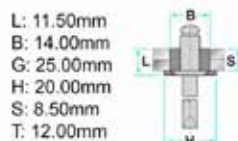

2930004075

- **Modelli / Locazioni**
- **Peugeot** 206 Lavacristallo - Impianto
- **Ricambi originali OEM**
- Peugeot 6973.A4

Codice	Desc.
2930004075	41275Z