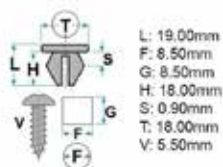

2930112379

- **Modelli / Locazioni**
- **Nissan** Vari modelli - Nissan Rivestimenti e ripari
- **Mitsubishi** Vari modelli - Mitsubishi Rivestimenti e ripari
- **Ricambi originali OEM**
- Nissan 128100231
- Mitsubishi MU480033

Codice	Desc.
2930112379	71373