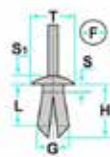

Codice	Desc.
2930007305	71182Z

2930111777

L: 13.00mm
F: 10.00mm
T: 18.00mm

- **Modelli / Locazioni**
- **Nissan** Vari modelli - Nissan Paraurti
- **Ricambi originali OEM**
- Nissan 155309241

Codice	Desc.
2930111777	71384

Codice	Desc.
2930112688	12688

2930112841

- Misure mm:d.8
- Applicazione:Nissan,Range Rover

Codice	Desc.
2930112841	12841

2930112854

- Misure mm:d.5,2
- Applicazione:tutti i tipi

Codice	Desc.
2930112854	12854