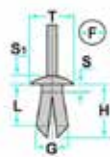

2930007220

L: 7.00mm
F: 7.00mm
H: 14.00mm
T: 21.00mm

- **Modelli / Locazioni**
- **Nissan**
- New Micra, Almera Sedan Paraurti
- Serena, Almera Back Locari passaruota
- Terrano 2, King Cab, Sunny, Almera, Primera, New Primera, 200 SX, Tino Rivestimenti interni
- **Ricambi originali OEM**
- Honda 91545SE0003
- Nissan 6384801G00

Codice	Desc.
2930007220	71389