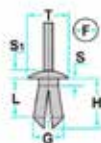

2930110553

L: 8.50mm
F: 8.50mm
H: 14.00mm
S: 2.00mm
S1: 3.00mm
T: 18.00mm

- **Modelli / Locazioni**
- **Renault** Clio I - 1990, Laguna, Twingo, Vel Satis Varie applicazioni
- **Opel** Movano 10> Parabrezza
- **Nissan** Micra Paraurti
- **Dacia**
- Logan Paraurti
- Logan Locari passaruota
- **Ricambi originali OEM**
- Renault 7703072360
- Opel 91169793
- Nissan 0151500QAB
- Dacia 7703072360