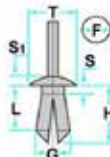

2930111773

L: 9.00mm
F: 8.50mm
H: 10.50mm
S: 2.00mm
S1: 3.00mm
T: 18.00mm

- **Modelli / Locazioni**
- **Citroën** C1 Paraurti anteriore
- **Toyota**
- Yaris, Verso Paraurti
- Verso Locari passaruota
- Celica Modanatura - Paraurti
- 4Runner 03-09 Paraurti
- Yaris 00-05 Radiatore - Mascherina
- Celica 00-05 Modanatura
- Rav 4 01-05 Rivestimenti interni
- **Nissan** Cube 09-14 Radiatore - Mascherina, Paraurti posteriore
- Juke 11> Porta - Pannello
- Murano 03> Radiatore - Mascherina, Rivestimenti interni, Paraurti posteriore
- Note 14-15 Paraurti anteriore
- Lexus ES 300 Paraurti
- **Tesla** Model 3 14> Paraurti anteriore, Locari passaruota
- **Ricambi originali OEM**
- Citroën 6822N3 - 6822N3
- Toyota 9046708185
- Nissan 0155309611
- Tesla 100652100A

Codice	Desc.
2930111773	15105Z