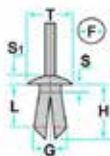

2930004340

L: 7.50mm
F: 8.00mm
T: 20.00mm

- **Modelli / Locazioni**
- **Renault** Kadjar 15> Paraurti anteriore
- **Honda** Vari modelli - Honda Rivestimenti interni
- **Nissan**
- Vari modelli - Nissan Rivestimenti interni
- Juke 11> Locari passaruota
- **Mitsubishi**
- Montero Locari passaruota
- Space Runner, Galant Saloon Paraurti
- Pajero Radiatore - Mascherina
- **Ricambi originali OEM**
- Renault 0155309321
- Honda 91545SE0003
- Nissan 0155309321
- Mitsubishi MR328954

Codice	Desc.
2930004340	71398