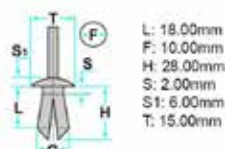

2930004405

L: 18.00mm
F: 10.00mm
H: 28.00mm
S: 2.00mm
S1: 6.00mm
T: 15.00mm

- **Modelli / Locazioni**
- **Toyota** Corolla Paraurti
- **Ricambi originali OEM**
- Toyota 9046709093

Codice	Desc.
2930004405	71383