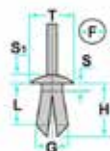

2930004450

L: 6.00mm
F: 7.50mm
H: 7.00mm
T: 18.00mm

- **Modelli / Locazioni**
- **Toyota** Land Cruiser, Rav 4, Lexus LX470 Locari passaruota
- **Ricambi originali OEM**
- Toyota 5387960010

Codice	Desc.
2930004450	71427