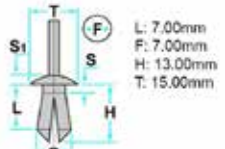

2930004370

L: 7.00mm
F: 7.00mm
H: 13.00mm
T: 15.00mm

- **Modelli / Locazioni**
- **Volvo** C30, C70, S40 04>, V50 04> Mascherina sottoparabrezza
- **Peugeot** 108 Mascherina sottoparabrezza
- **Citroën** C1 Mascherina sottoparabrezza
- **Toyota** Aygo 2014> Mascherina sottoparabrezza
- **Mitsubishi** ASX 12> Rivestimenti interni - vano bagaglio
- **Suzuki** Vari modelli - Suzuki Rivestimenti interni
- **Ricambi originali OEM**
- Volvo 997789
- Peugeot 6822P8
- Citroën 6822P8
- Toyota 9046707041
- Mitsubishi MB476821
- Suzuki 09409073085PK

Codice	Desc.
2930004370	71425