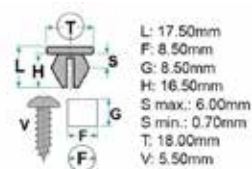

2930007330

- **Modelli / Locazioni**
- **Peugeot** 107 Locari passaruota
- **Citroën** C 1 Locari passaruota
- **Toyota** Aygo, Corolla Locari passaruota
- **Ricambi originali OEM**
- Peugeot 6822QP
- Citroën 6822QP
- Toyota 9018906047

Codice	Desc.
2930007330	71274Z