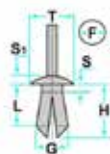

2930007300

L: 7.00mm
F: 6.50mm
G: 7.00mm
H: 9.00mm
S: 2.00mm
S1: 2.00mm
T: 11.00mm

- **Modelli / Locazioni**
- **Toyota** Yaris, Hilux, Camry, Carina, Avensis, Urban Cruiser Paraurti, Rivestimenti interni
- **Lexus** Lexus RX300, Starlet Paraurti, Rivestimenti interni
- **Ricambi originali OEM**
- Toyota 904670707122
- Lexus 904670707122

Codice	Desc.
2930007300	71174Z