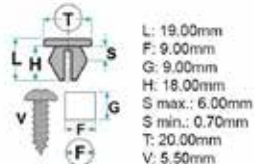

Codice	Desc.
2930006430	55117S

2930005055

- **Modelli / Locazioni**
- **Toyota** Corolla Paraurti
- **Ricambi originali OEM**
- Toyota 9018906224

Codice	Desc.
2930005055	72117

2930007320

- **Modelli / Locazioni**
- **Toyota** Vari modelli - Toyota Locari passaruota
- **Lexus** Vari modelli - Lexus Locari passaruota
- **Ricambi originali OEM**
- Toyota 9018906230
- Lexus 9018906230