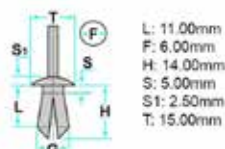

2930004380

L: 11.00mm
F: 6.00mm
H: 14.00mm
S: 5.00mm
S1: 2.50mm
T: 15.00mm

- **Modelli / Locazioni**
- **Toyota** Yaris Radiatore - Mascherina
- **Ricambi originali OEM**
- Toyota 9046706198

Codice	Desc.
2930004380	15186Z