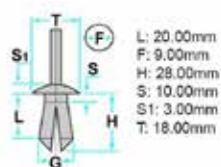

2930004420

- **Modelli / Locazioni**
- **Toyota**
- Auris, Avensis, Aygo, Celica, Corolla, IQ, Rav 4, Yaris Radiatore - Mascherina
- CH-R 16> Paraurti anteriore
- **Ricambi originali OEM**
- Toyota 5216102030 - 5216116010

Codice	Desc.
2930004420	71514