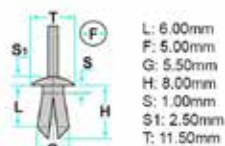

- Toyota 9046710167

Codice	Desc.
2930007260	71511

2930004430

- **Modelli / Locazioni**
- **Toyota** Rav 4 Paraurti
- **Ricambi originali OEM**
- Toyota 90467-11063

Codice	Desc.
2930004430	71418

2930007310

L: 6.00mm
F: 6.00mm
G: 5.50mm
H: 8.00mm
S: 1.00mm
S1: 2.50mm
T: 11.50mm