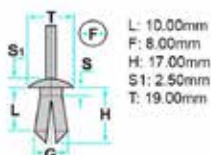

2930112638

- **Modelli / Locazioni**
- **Ford**
- Fiesta 2008 > Locari passaruota, Rivestimenti e ripari
- B-Max 12> Paraurti anteriore
- **Tesla** Model 3 14> Paraurti anteriore
- **Ricambi originali OEM**
- Ford 1639908

Codice	Desc.
2930112638	41289T