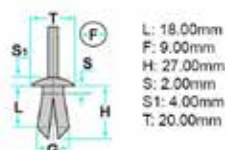

2930004400

L: 18.00mm
F: 9.00mm
H: 27.00mm
S: 2.00mm
S1: 4.00mm
T: 20.00mm

- **Modelli / Locazioni**
- **Toyota** Land Cruiser Paraurti
- **Ricambi originali OEM**
- Toyota 9046709189

Codice	Desc.
2930004400	71356