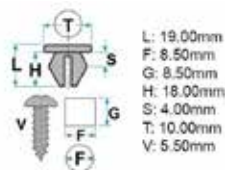

2930111767

- **Modelli / Locazioni**
- **Peugeot** 108 12> Parafango
- **Citroën** C1 (B4) 12> Parafango
- **Toyota**
- Vari modelli - Toyota Rivestimenti interni
- Prius 13>, Yaris 06> Locari passaruota
- **Ricambi originali OEM**
- Peugeot B000951180
- Citroën B000951180
- Toyota 9018906013

Codice	Desc.
2930111767	57142Z