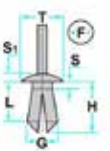

2930111782

L: 7.00mm
F: 6.80mm
G: 7.00mm
H: 10.00mm
S: 1.00mm
S1: 7.00mm
T: 20.00mm

- **Modelli / Locazioni**
- **Fiat** Sedici Locari passaruota
- **Toyota** Yaris, Auris Hybrid Locari passaruota
- **Suzuki** Swift Locari passaruota
- **Ricambi originali OEM**
- Fiat 71741883
- Toyota 9046707164
- Suzuki 0940907332

Codice	Desc.
2930111782	55236Z