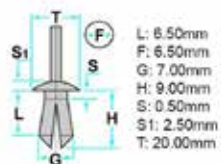

2930006640

- **Modelli / Locazioni**
- **Toyota**
- Yaris 2010, IQ Locari passaruota
- Prius 13> Locari passaruota
- **Lexus** RX270, RX350, RX450 Locari passaruota
- **Ricambi originali OEM**
- Toyota 9046707214
- Lexus 9046707214

Codice	Desc.
2930006640	57272T