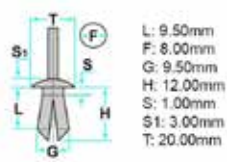

2930006430

- **Modelli / Locazioni**
- **Toyota** Vari modelli - Toyota Varie applicazioni
- **Ricambi originali OEM**
- Toyota 5145448010

Codice	Desc.
2930006430	55117S