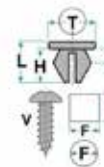

2930112379

L: 19.00mm
F: 8.50mm
G: 8.50mm
H: 18.00mm
S: 0.90mm
T: 18.00mm
V: 5.50mm

- **Modelli / Locazioni**
- **Nissan** Vari modelli - Nissan Rivestimenti e ripari
- **Mitsubishi** Vari modelli - Mitsubishi Rivestimenti e ripari
- **Ricambi originali OEM**
- Nissan 128100231
- Mitsubishi MU480033

Codice	Desc.
2930112379	71373