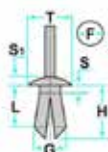

2930005040

L: 7.00mm
F: 7.00mm
H: 10.00mm
T: 17.00mm

- **Modelli / Locazioni**
- **Toyota** Truck 4, Colt Lancer, Colt Lancer Sedan, Galant Saloon, Galant Wagon Rivestimenti interni
- **Mitsubishi**
- Carisma Paraurti
- Space Runner Locari passaruota
- **Ricambi originali OEM**
- Mitsubishi MB253964

Codice	Desc.
2930005040	71381