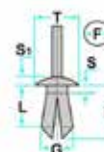

Codice	Desc.
2930111782	55236Z

2930006670

L: 14.50mm
F: 10.00mm
G: 10.00mm
H: 15.50mm
S: 1.00mm
S1: 2.50mm
T: 19.50mm

- **Modelli / Locazioni**
- **Mazda** Vari modelli - Mazda Locari passaruota
- **Ricambi originali OEM**
- Mazda GD7A50EA1