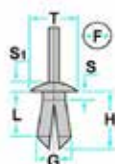

2930004370

L: 7.00mm
F: 7.00mm
H: 13.00mm
T: 15.00mm

- **Modelli / Locazioni**
- **Volvo** C30, C70, S40 04>, V50 04> Mascherina sottoparabrezza
- **Peugeot** 108 Mascherina sottoparabrezza
- **Citroën** C1 Mascherina sottoparabrezza
- **Toyota** Aygo 2014> Mascherina sottoparabrezza
- **Mitsubishi** ASX 12> Rivestimenti interni - vano bagaglio
- **Suzuki** Vari modelli - Suzuki Rivestimenti interni
- **Ricambi originali OEM**
- Volvo 997789
- Peugeot 6822P8
- Citroën 6822P8
- Toyota 9046707041
- Mitsubishi MB476821
- Suzuki 09409073085PK

Codice	Desc.
2930004370	71425