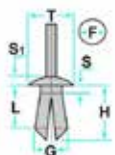

2930004340

L: 7.50mm
F: 8.00mm
T: 20.00mm

- **Modelli / Locazioni**
- **Renault** Kadjar 15> Paraurti anteriore
- **Honda** Vari modelli - Honda Rivestimenti interni
- **Nissan**
- Vari modelli - Nissan Rivestimenti interni
- Juke 11> Locari passaruota
- **Mitsubishi**
- Montero Locari passaruota
- Space Runner, Galant Saloon Paraurti
- Pajero Radiatore - Mascherina
- **Ricambi originali OEM**
- Renault 0155309321
- Honda 91545SE0003
- Nissan 0155309321
- Mitsubishi MR328954

Codice	Desc.
2930004340	71398