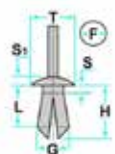

Codice	Desc.
2930004370	71425

2930007315

- **Modelli / Locazioni**
- **Suzuki** Vitara Radiatore - Mascherina
- **Ricambi originali OEM**
- Suzuki 09409063145PK

Codice	Desc.
2930007315	71237Z

2930007230

L: 8.00mm
F: 6.00mm
H: 11.50mm
T: 15.00mm