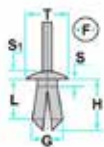

2930111782

L: 7.00mm
F: 6.80mm
G: 7.00mm
H: 10.00mm
S: 1.00mm
S1: 7.00mm
T: 20.00mm

- **Modelli / Locazioni**
- **Fiat** Sedici Locari passaruota
- **Toyota** Yaris, Auris Hybrid Locari passaruota
- **Suzuki** Swift Locari passaruota
- **Ricambi originali OEM**
- Fiat 71741883
- Toyota 9046707164
- Suzuki 0940907332

Codice	Desc.
2930111782	55236Z