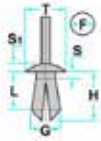

2930112713

L: 11.00mm
F: 8.00mm
H: 12.50mm
S: 1.50mm
S1: 2.50mm
T: 18.00mm

- **Modelli / Locazioni**
- **Mazda** MX5 Cofano motore
- **Hyundai**
- Atos Prime, Santa Fe, Sonata, Tucson Rivestimenti interni
- Matrix, Atos Prime, Santa Fe, Sonata, Tucson, Accent, Verna, Getz Locari passaruota
- Matrix, Atos Prime, Santa Fe, Sonata, Tucson, Accent, Verna, Getz Paraurti
- Matrix, Accent, Verna Cofano motore - Rivestimento
- i10 13> Locari passaruota
- **Kia** Soul 09> Locari passaruota
- **Ricambi originali OEM**
- Mazda 992650625
- Hyundai 8659028000
- Kia 8659028000

Codice	Desc.
2930112713	72094