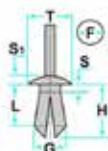

2930007225

L: 8.50mm
F: 6.00mm
H: 14.00mm
T: 15.00mm

- **Modelli / Locazioni**
- **Mitsubishi**
- Carisma Radiatore - Mascherina
- Space Star Locari passaruota
- **Ricambi originali OEM**
- Mitsubishi MR215510

Codice	Desc.
2930007225	71429