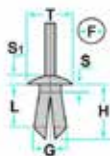

Codice	Desc.
2930005490	55173T

2930004072

L: 11.00mm
F: 10.00mm
H: 14.50mm
S: 4.00mm
S1: 3.50mm
T: 20.50mm

- **Modelli / Locazioni**
- Vivaro 01-14 Modanature esterne
- **Honda** Accord, Civic, CRX, Legend, Prelude Paraurti
- **Daewoo** Vari modelli - Daewoo Paraurti
- **Ricambi originali OEM**
- Honda 91503SP0003 - 91503SP0003
- Daewoo 94530623

Codice	Desc.
2930004072	71178

2930111753

L: 15.00mm
F: 10.00mm
H: 25.00mm
S: 4.00mm
S1: 3.00mm
T: 17.00mm

- **Modelli / Locazioni**
- **Honda** Vari modelli - Honda Paraurti
- **Daewoo** Vari modelli - Daewoo Paraurti
- **Ricambi originali OEM**
- Honda 91502-SP0-003
- Daewoo 94530624