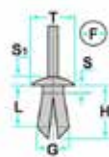

Codice	Desc.
2930006360	50196S

2930007355

L: 10.00mm
F: 8.00mm
H: 14.00mm
S1: 2.00mm
T: 18.00mm

- **Modelli / Locazioni**
- **Hyundai**
- Ioniq 17>, Santa Fe 13>, Tucson 15> Locari passaruota
- Ioniq 17> Ripari sottomotore
- Ioniq 17> Modanatura - Sottoporta
- Santa Fe 13>, Tucson 15> Paraurti anteriore
- Santa Fe 13>, Tucson 15>, Ioniq 17> Paraurti posteriore
- **Kia**
- Niro 17>, Rio 16>, Soul 14>, Sportage 14> Ripari sottomotore
- Niro 17>, Sportage 14>, Soul 14> Paraurti anteriore
- Niro 17>, Sportage 14>, Soul 14>, Rio 16> Paraurti posteriore
- Rio 17>, Soul 14>, Sportage 14>, Stonic 16> Locari passaruota
- Sportage 14>, Soul 14> Mascherina sottoparabrezza
- **Ricambi originali OEM**
- Hyundai 865952T500 - 1420608250B
- Kia 865952T500 - 1420608250B