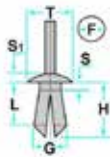

Codice	Desc.
2930005490	55173T

2930004072

L: 11.00mm
F: 10.00mm
H: 14.50mm
S: 4.00mm
S1: 3.50mm
T: 20.50mm

- **Modelli / Locazioni**
- Vivaro 01-14 Modanature esterne
- **Honda** Accord, Civic, CRX, Legend, Prelude Paraurti
- **Daewoo** Vari modelli - Daewoo Paraurti
- **Ricambi originali OEM**
- Honda 91503SP0003 - 91503SP0003
- Daewoo 94530623

Codice	Desc.
2930004072	71178

2930111753

L: 15.00mm
F: 10.00mm
H: 25.00mm
S: 4.00mm
S1: 3.00mm
T: 17.00mm

- **Modelli / Locazioni**
- **Honda** Vari modelli - Honda Paraurti
- **Daewoo** Vari modelli - Daewoo Paraurti
- **Ricambi originali OEM**
- Honda 91502-SP0-003
- Daewoo 94530624