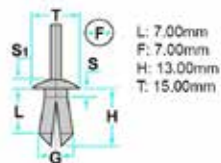

2930004370

- **Modelli / Locazioni**
- **Volvo** C30, C70, S40 04>, V50 04> Mascherina sottoparabrezza
- **Peugeot** 108 Mascherina sottoparabrezza
- **Citroën** C1 Mascherina sottoparabrezza
- **Toyota** Aygo 2014> Mascherina sottoparabrezza
- **Mitsubishi** ASX 12> Rivestimenti interni - vano bagaglio
- **Suzuki** Vari modelli - Suzuki Rivestimenti interni
- **Ricambi originali OEM**
- Volvo 997789
- Peugeot 6822P8
- Citroën 6822P8
- Toyota 9046707041
- Mitsubishi MB476821
- Suzuki 09409073085PK

Codice	Desc.
2930004370	71425