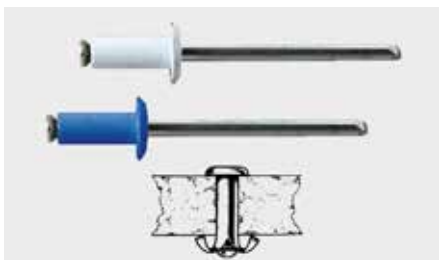

Rivetti Trimecc

- Indicate per il fissaggio dei portatarga alla targa

Codice	Misure	Colore
506TA01500	4,8x16	Blu ral 5017
506TA01700	4,8x20	Blu ral 5017
506TA02300	4,8x20	Bianco ral 9010

Rivetti graf

- Rivetti graf in alluminio verniciato
- Indicate per il fissaggio dei portatarga alla targa

Codice	Desc. dxL	Colore
3890002000	4,8x12	Bianco Ral 9010
3890002100	4,8x12	Blu

Rivetti a strappo in alluminio

- Specifico per fissaggio targhe
- Indicate per il fissaggio dei portatarga alla targa

Codice	Desc. dxL	Colore	Spess. serr. mm
3850B02500	4,8x12/B mm	Bianco RAL 9010	6,5÷8

Viti fissaggio TMT targhe

Codice	Misure	Colore
3560401405	4,2x18	Blu
3560401505	4,2x18	Biana

Cappucci colorati per rivetti e viti a testa cilindrica

- Cappucci in nylon che permettono una finitura estetica notevole.
- Disponibili nei colori bianco e blu comunemente utilizzati per le targhe.
- Per viti a testa cilindrica diametro max testa 10mm (gambo 4,8 mm).
- Per rivetti diametro max 4,8 e testa 10mm.
- Colore bianco RAL 9002.
- Colore blu RAL 5017.
- Per coloro che intendono utilizzare viti e/o rivetti standard senza rinunciare alla finitura estetica sull'auto del cliente.

Codice	Misure	D testa mm
3560401645	4,8x16	11,5
3560401650	4,8x22	11,5

Distanziali in gomma

• Utilizzati come distanziali tra carrozzeria e portatarga

Codice	Desc.	Misure Ø int. X Ø est. X h
2940031600	52201	6x20x6
2940005900	5350	6x20x12
2940031599	52200	8x25x3