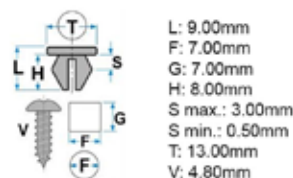

Codice	Desc.
2930002302	57259