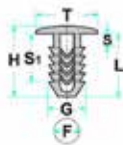

Codice	Desc.
2930100442	50301

2930101347

L: 10.00mm
F: 5.00mm
G: 6.00mm
H: 12.00mm
S: 4.00mm
S1: 4.00mm
T: 12.00mm

- **Modelli / Locazioni**
- **Peugeot** 806 Rivestimenti interni
- **Lancia** Zeta Porta - Guarnizione
- **Fiat** Scudo, Ulisse Porta - Guarnizione
- **Citroën** Evasion Rivestimenti interni
- **Ricambi originali OEM**
- Peugeot 6999A3
- Lancia 9605146380
- Fiat 9605146380
- Citroën 6999A3