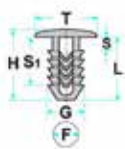

2930000294

L: 17.00mm
F: 6.50mm
G: 8.00mm
H: 19.00mm
S: 3.00mm
S1: 12.00mm
T: 15.00mm

- **Modelli / Locazioni**
- **Iveco** Vari modelli - Iveco Rivestimenti interni
- **Ricambi originali OEM**
- Iveco 14591786 - 98412563

Codice	Desc.
2930000294	50225