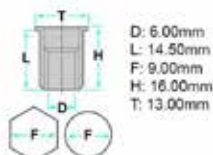

2930003096

- **Modelli / Locazioni**
- **Peugeot** 205, 306, 309 Paraurti
- **Lancia**
- Y 10 Cristallo posteriore / portellone
- Thesis Locari passaruota
- Lybra Baule
- Lybra Porta
- Lybra Portellone
- Kappa, Lybra, Thesis Parafango
- Dedra, Nuova Delta, Thema, Ypsilon Rivestimenti interni
- **Fiat**
- Seicento, Punto 2003 ... Parafango
- Seicento Paraurti
- Punto '99 / '03, Punto 2003 ... Ripari
- Marea Baule
- Doblò, Ducato, Marea, Stilo Porta
- Cinquecento, Doblò, Palio, Seicento Cristallo posteriore / portellone
- Brava, Bravo, Marea, Palio, Punto, Seicento Portellone
- Barchetta, Cinquecento, Seicento Rivestimenti interni
- Grande Punto Rivestimenti e ripari
- **Alfa Romeo**
- GTV, Spider Locari passaruota
- 164, 166 Parafango
- 164, 166 Paraurti
- 147, 156, 166 Ripari
- 145, 146, 156, 164, 159, Brera Rivestimenti interni
- 145, 146, 147 Porta
- 145, 146, 147 Portellone
- **Ricambi originali OEM**
- Peugeot 9600400280
- Lancia 15624411
- Fiat 15624411
- Alfa Romeo 15624411

Codice	Desc.
2930003096	41274Z