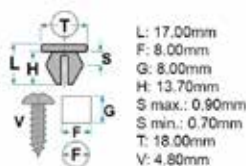

2930110389

- **Modelli / Locazioni**
- **Lancia** Ypsilon Porta - Pannello
- **Fiat** Punto ' 99 / ' 03, Punto 2003 ... Porta - Pannello
- **Ricambi originali OEM**
- Lancia 46558337
- Fiat 46558337

Codice	Desc.
2930110389	57284Z