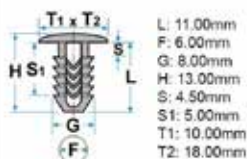

2930000348

- **Modelli / Locazioni**
- **Lancia**
- Thesis Cofano motore - Guarnizione
- Thema Porta - Guarnizione
- **Fiat**
- Mille, Uno Cofano motore - Guarnizione
- Marengo, Tempra Radiatore
- Cromo, Ducato Porta - Guarnizione
- **Alfa Romeo 156, 159, Brera Cofano motore - Guarnizione**
- **Ricambi originali OEM**
- Lancia 82382670
- Fiat 82382670
- Alfa Romeo 60814822

Codice	Desc.
2930000348	50506