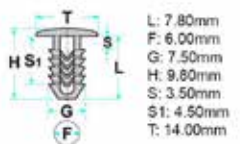

2930109833

L: 7.80mm
F: 6.00mm
G: 7.50mm
H: 9.80mm
S: 3.50mm
T: 4.50mm
HS: 14.00mm

- **Modelli / Locazioni**
- **Fiat** Barchetta, Brava, Bravo, Marea, Marengo, Punto, Strada Cofano motore - Guarnizione
- **Alfa Romeo** 156 Radiatore
- **Ricambi originali OEM**
- Fiat 7768047
- Alfa Romeo 7768047

Codice	Desc.
2930109833	50409Z