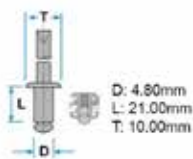

D: 4.80mm
L: 21.00mm
T: 10.00mm

- **Modelli / Locazioni**
- **Ford** Fiesta, Focus 1998 - 2005, KA, Mondeo, Scorpio, Fusion Paraurti
- **Fiat** Barchetta, Brava, Bravo, Punto '99 / '03, Punto 2003 ... Paraurti
- **Alfa Romeo** 147 Paraurti
- **Ricambi originali OEM**
- Ford 7000412
- Fiat 14415890
- Alfa Romeo 14415890