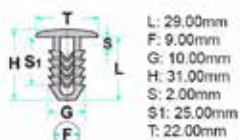

Codice	Desc.
2930005460	50318T

2930006300

L: 29.00mm
F: 9.00mm
G: 10.00mm
H: 31.00mm
S: 2.00mm
S1: 25.00mm
T: 22.00mm

- **Modelli / Locazioni**
- **Fiat Cromia 2005** Rivestimenti interni
- **Ricambi originali OEM**
- Fiat 735495562