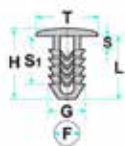

2930000844

L: 25.00mm
F: 9.00mm
G: 11.20mm
H: 27.50mm
S: 4.00mm
S1: 19.00mm
T: 22.00mm

- **Modelli / Locazioni**
- **Fiat** Ducato, Palio Rivestimenti interni

Codice	Desc.
2930000844	50479