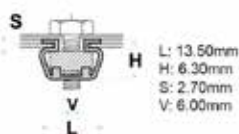

293000085

L: 13.50mm
H: 6.30mm
S: 2.70mm
V: 6.00mm

- **Modelli / Locazioni**
- **Lancia** Vari modelli - Lancia Rivestimenti e ripari
- **Iveco** Vari modelli - Iveco Rivestimenti e ripari
- **Fiat** Vari modelli - Fiat Rivestimenti e ripari
- **Alfa Romeo** Vari modelli - Alfa Romeo Rivestimenti e ripari

Codice	Desc.
293000085	41220