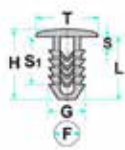

2930000288

L: 17.00mm
F: 6.50mm
G: 8.00mm
H: 19.00mm
S: 3.00mm
S1: 12.00mm
T: 20.00mm

- **Modelli / Locazioni**
- **Fiat** 127, Regata, Ritmo Rivestimenti interni

Codice	Desc.
2930000288	50136