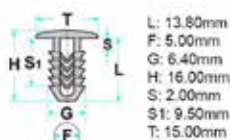

2930004050

- **Modelli / Locazioni**
- **Lancia Y** Rivestimenti interni
- **Iveco** Vari modelli - Iveco Rivestimenti interni
- **Fiat** Punto '99 / '03, Punto Rivestimenti interni
- **Alfa Romeo** 164 Rivestimenti interni
- **Ricambi originali OEM**
- Lancia 60507513
- Iveco 98428946
- Fiat 60507513
- Alfa Romeo 60507513

Codice	Desc.
2930004050	71154