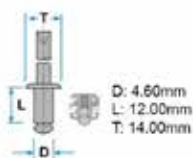

2930005420

D: 4.80mm
L: 12.00mm
T: 14.00mm

- **Modelli / Locazioni**
- **Fiat**
- Nuova 500 - 2007 Paraurti
- Nuova 500 - 2007 Rivestimenti interni
- **Abarth**
- Nuova 500 - 2008 Paraurti
- Nuova 500 - 2008 Rivestimenti interni
- **Ricambi originali OEM**
- Fiat 51798831
- Abarth 51798831

Codice	Desc.
2930005420	41139Z