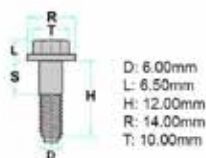

2930000175

- **Modelli / Locazioni**
- **Renault** Clio I - 1990, Espace, Express, Laguna, Laguna Nevada, R19, R21, R25, Safrane, Supercinque, Trafic Rivestimenti e ripari
- **Lancia** Vari modelli - Lancia Rivestimenti e ripari
- **Fiat** Vari modelli - Fiat Rivestimenti e ripari
- **Alfa Romeo** Vari modelli - Alfa Romeo Rivestimenti e ripari
- **Ricambi originali OEM**
- Renault 7703002020
- Lancia 18750224
- Fiat 18750224
- Alfa Romeo 18750224

Codice	Desc.
2930000175	41304