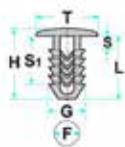

2930000387

L: 20.00mm
F: 9.00mm
G: 10.40mm
H: 22.50mm
S: 6.00mm
S1: 16.00mm
T: 26.00mm

- **Modelli / Locazioni**
- **Iveco** Vari modelli - Iveco Rivestimenti interni
- **Fiat** 126, 127, 128, 131, 500 - Fiat, Ducato, Mille, Panda, Uno Rivestimenti interni
- **Autobianchi** A112 Rivestimenti interni
- **Ricambi originali OEM**
- Iveco 17886887
- Fiat 4350206
- Autobianchi 4350206

Codice	Desc.
2930000387	50102