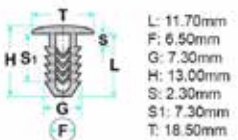

2930002410

- **Modelli / Locazioni**
- **Fiat** Tipo Rivestimenti interni
- **Ricambi originali OEM**
- Fiat 82412036

Codice	Desc.
2930002410	50520