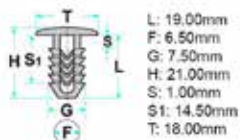

2930002154

L: 19.00mm
F: 6.50mm
G: 7.50mm
H: 21.00mm
S: 1.00mm
S1: 14.50mm
T: 18.00mm

- **Modelli / Locazioni**
- **Lancia** Dedra, Delta Rivestimenti interni
- **Fiat Panda** Rivestimenti interni
- **Alfa Romeo** 155, 164, 166, 33, 75 Rivestimenti interni
- **Ricambi originali OEM**
- Lancia 5757139
- Fiat 5757139
- Alfa Romeo 60586984 - 60606575

Codice	Desc.
2930002154	50451