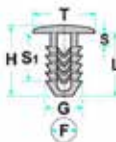

2930005180

L: 17.00mm
F: 8.00mm
G: 9.50mm
H: 20.00mm
S: 1.00mm
S1: 12.50mm
T: 22.00mm

- **Modelli / Locazioni**
- Mito 08> Portellone, Rivestimenti interni - vano bagaglio
- **Lancia**
- Musa Baule
- Musa Portellone
- Ypsilon 03-09 Rivestimenti interni - vano bagaglio
- Musa 04-12 Portellone, Rivestimenti interni - vano bagaglio
- **Fiat**
- Panda < 2003, Nuova 500 - 2007 Portellone
- Grande Punto Baule Panda 12> Portellone
- 500 12>, Grande Punto 03> Rivestimenti interni - vano bagaglio 500 EV 20> Portellone
- **Alfa Romeo**
- MITO Portellone
- **Abarth** Nuova 500 - 2008 Portellone
- **Ricambi originali OEM**
- Lancia 735398155
- Fiat 735398155
- Alfa Romeo 735398155
- Abarth 735398155

Codice	Desc.
2930005180	50177T