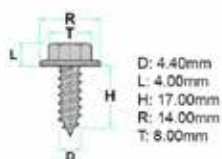

2930006000

- **Modelli / Locazioni**
- **Lancia** Dedra Rivestimenti interni
- **Fiat**
- Palio Portellone
- Marea Tappeti
- Bravo, Punto, Tempra, Tipo Rivestimenti interni
- **Alfa Romeo** 145, 146, GTV, Spider Rivestimenti interni
- **Ricambi originali OEM**
- Lancia 15784107
- Fiat 15784107
- Alfa Romeo 15784107

Codice	Desc.
2930006000	40531Z