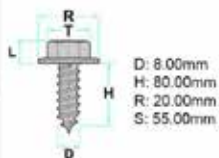

Codice	Desc.
2930005630	41229Z

2930007410

- **Modelli / Locazioni**
- **Fiat** 127, 132, 600 - Fiat, 500 R, 500 F Paraurti

Codice	Desc.
2930007410	7214Z

2930007350

L: 10.00mm
F: 7.20mm
H: 14.00mm
S1: 1.90mm
T: 25.00mm