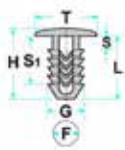

L: 17.00mm
F: 6.50mm
G: 8.00mm
H: 19.00mm
S: 3.00mm
S1: 12.00mm
T: 15.00mm

- **Modelli / Locazioni**
- **Lancia**
- Vari modelli - Lancia Rivestimenti interni
- Vari modelli - Lancia Tappeti
- **Iveco**
- Vari modelli - Iveco Rivestimenti interni
- Vari modelli - Iveco Tappeti
- **Fiat**
- Vari modelli - Fiat Rivestimenti interni
- Vari modelli - Fiat Tappeti
- **Alfa Romeo**
- Vari modelli - Alfa Romeo Rivestimenti interni
- Vari modelli - Alfa Romeo Tappeti
- **Ricambi originali OEM**
- Lancia 14591787
- Iveco 17887287
- Fiat 14591787
- Alfa Romeo 14591787