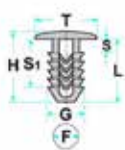

2930006200

L: 25.00mm
F: 9.00mm
G: 11.00mm
H: 29.00mm
S: 5.00mm
S1: 19.00mm
T: 24.00mm

- **Modelli / Locazioni**
- **Lancia**
- Vari modelli - Lancia Rivestimenti interni
- Vari modelli - Lancia Tappeti
- **Fiat**
- Vari modelli - Fiat Tappeti
- Vari modelli - Fiat Rivestimenti interni
- **Ricambi originali OEM**
- Lancia 14568887
- Fiat 14568887

Codice	Desc.
2930006200	50207