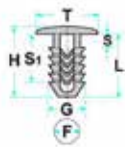

2930007240

L: 22.00mm
F: 9.00mm
G: 11.20mm
H: 25.00mm
S: 4.00mm
S1: 16.00mm
T: 22.00mm

- **Modelli / Locazioni**
- **Lancia** Nuova Delta, Thesis Locari passaruota
- **Fiat** Bravo, Ducato, Marea, Punto '99 / '03, Punto, Siena, Talento, Tipo Rivestimenti interni
- **Alfa Romeo** 155, 156, GTV, GT Locari passaruota
- **Ricambi originali OEM**
- Lancia 14592187
- Fiat 14592187
- Alfa Romeo 14592187

Codice	Desc.
2930007240	71468