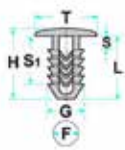

2930101180

L: 23.00mm
F: 6.50mm
G: 8.00mm
H: 25.00mm
S: 6.00mm
S1: 18.00mm
T: 20.00mm

- **Modelli / Locazioni**
- **Lancia** Vari modelli - Lancia Rivestimenti interni
- **Fiat** Vari modelli - Fiat Rivestimenti interni
- **Alfa Romeo** Vari modelli - Alfa Romeo Rivestimenti interni
- **Ricambi originali OEM**
- Lancia 14592087 - 735284886
- Fiat 14592087 - 735284886
- Alfa Romeo 14592087 - 735284886

Codice	Desc.
2930101180	50189