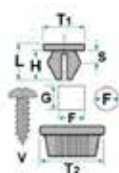

2900000007

L: 20.00mm
F: 10.00mm
G: 10.00mm
H: 18.50mm
S max.: 2.00mm
S min.: 0.70mm
T1: 14.00mm
T2: 14.00mm
V: 4.80mm

- **Modelli / Locazioni**
- **Lancia** Delta, Kappa, Y 10 Rivestimenti interni
- **Iveco**
- Vari modelli - Iveco Rivestimenti e ripari
- Stralis 12>, Eurostar Radiatore - Mascherina
- **Fiat**
- Ducato 94 Rivestimenti interni
- Ducato 94 Cofano motore - Presa aria
- **Alfa Romeo** Brera Rivestimenti interni
- **Ricambi originali OEM**
- Lancia 14202985
- Iveco 17892080
- Fiat 14202985
- Autobianchi 14202985

Codice	Desc.
2930000007	57181