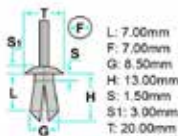

2930111470

L: 7.00mm
F: 7.00mm
G: 8.50mm
H: 13.00mm
S: 1.50mm
S1: 3.00mm
T: 20.00mm

- **Modelli / Locazioni**
- **Peugeot**
  - Partner, 307, 207, Ranch, 308, Expert Locari passaruota
  - 206, 607, 407, 1007 Rivestimenti e ripari
  - 308 Paraurti
  - Opel Grandland X 18>, Crossland X 17> Locari passaruota
  - Grandland X 18> Rivestimenti interni - vano bagaglio
  - Combo E 18> Porta - Pannello
- **Lancia** Delta 08-14 Paraurti anteriore, Mostrine aria, Cofano motore - Presa aria, Paraurti posteriore
- **Fiat**
  - 500 L 2012> Paraurti anteriore
  - Grande Punto 2005 Ripari
  - Tipo 15> Ripari ruota, Paraurti anteriore, Paraurti posteriore
  - Bravo 07-14 Mostrine aria
  - Punto Evo 09-17 Ripari
- **Alfa Romeo**
  - Stelvio 17> Modanature esterne, Modanatura - Sottoporta
  - Giulietta 10> Mostrine aria, Insonorizzazione plancia, Ripari ruota, Modanature esterne, Modanatura - Sottoporta
  - Giulia 16> Modanatura - Sottoporta, Ripari ruota, Paraurti anteriore, Rivestimenti interni
  - Mito 13> Ripari
- **Abarth** Abarth - Grande Punto 2007 Ripari
- **Ricambi originali OEM**
  - Peugeot 856553
  - Opel 3636996
  - Lancia 51834606
  - Fiat 51834606
  - Alfa Romeo 51834606
  - Abarth 51834606

Codice	Desc.
2930111470	71469Z