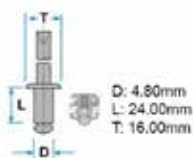

2930006025

D: 4.80mm
L: 24.00mm
T: 16.00mm

- **Modelli / Locazioni**
- **Fiat**
- Grande Punto Portellone
- Bravo 2007 Portellone
- **Alfa Romeo** MITO Portellone
- **Ricambi originali OEM**
- Fiat 51762245

Codice	Desc.
2930006025	40668Z