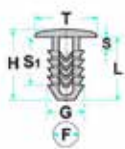

2930000237

L: 29.50mm
F: 8.00mm
G: 9.50mm
H: 31.50mm
S: 3.50mm
S1: 23.50mm
T: 20.00mm

- **Modelli / Locazioni**
- **Lancia** Nuova Delta Rivestimenti interni
- **Iveco** Vari modelli - Iveco Rivestimenti interni
- **Fiat** Coupe - Fiat, Doblò, Multipla, Palio, Seicento, Siena, Stilo, Strada, Cromia 2005 Rivestimenti interni
- **Ricambi originali OEM**
- Lancia 14589987
- Iveco 99968447
- Fiat 14589987

Codice	Desc.
2930000237	50497Z