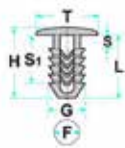

2930006335

L: 22.50mm
F: 8.00mm
G: 9.50mm
H: 24.50mm
S: 4.80mm
S1: 16.00mm
T: 18.00mm

- **Modelli / Locazioni**
- **Fiat** Ducato 94 Rivestimenti interni
- **Ricambi originali OEM**
- Fiat 1300433650

Codice	Desc.
2930006335	50442Z