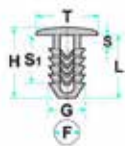

2930000358

L: 25.00mm
F: 9.00mm
G: 11.20mm
H: 27.50mm
S: 4.00mm
S1: 19.00mm
T: 22.00mm

- **Modelli / Locazioni**
- **Lancia** Vari modelli - Lancia Rivestimenti interni
- **Fiat** Vari modelli - Fiat Rivestimenti interni
- **Ricambi originali OEM**
- Lancia 14590887
- Fiat 14590887

Codice	Desc.
2930000358	50115