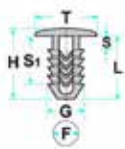

2930007200

L: 25.00mm
F: 9.00mm
G: 11.20mm
H: 27.50mm
S: 4.00mm
S1: 19.00mm
T: 30.00mm

- **Modelli / Locazioni**
- **Fiat** Multipla, Ducato 94 Rivestimenti interni
- **Ricambi originali OEM**
- Fiat 1302812670 - 735266009

Codice	Desc.
2930007200	71137