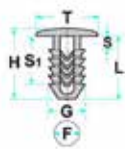

Codice	Desc.
293000307	50282

293000302

L: 17.00mm
F: 8.00mm
G: 9.50mm
H: 19.00mm
S: 3.50mm
S1: 11.00mm
T: 16.00mm

- **Modelli / Locazioni**
- **Lancia**
- Vari modelli - Lancia Tappeti
- Vari modelli - Lancia Rivestimenti interni
- **Iveco**
- Vari modelli - Iveco Tappeti
- Vari modelli - Iveco Rivestimenti interni
- **Fiat**
- Vari modelli - Fiat Locari passaruota
- Vari modelli - Fiat Rivestimenti e ripari
- Vari modelli - Fiat Rivestimenti interni
- **Alfa Romeo**
- Vari modelli - Alfa Romeo Rivestimenti interni
- Vari modelli - Alfa Romeo Tappeti
- **Ricambi originali OEM**
- Lancia 14591487 - 4292906
- Iveco 17887787
- Fiat 14591487 - 4292906
- Alfa Romeo 14591487 - 4292906