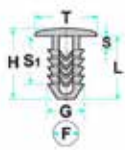

2930002059

L: 17.00mm
F: 8.00mm
G: 9.50mm
H: 19.00mm
S: 3.50mm
S1: 11.00mm
T: 24.00mm

- **Modelli / Locazioni**
- **Lancia**
- Dedra, Kappa, Lybra, Nuova Delta Rivestimenti interni
- Idea 03-12 Ripari
- Musa 04-12 Ripari
- **Fiat** Brava, Bravo, Coupe - Fiat, Marea, Tempra, Tipo, Ducato ' 01 / ' 06 Rivestimenti interni
- **Alfa Romeo**
- 145, 146, 147, 155, 156, 166, GTV, Spider, Brera Rivestimenti interni
- 159 05-11 Rivestimenti interni
- **Ricambi originali OEM**
- Lancia 82450771
- Fiat 14593487
- Alfa Romeo 14593487

Codice	Desc.
2930002059	50511Z