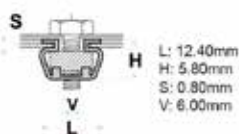

293000091

L: 12.40mm
H: 5.80mm
S: 0.80mm
V: 6.00mm

- **Modelli / Locazioni**
- **Lancia** Y, Y 2000 Tetto - Ossatura
- **Fiat**
- Punto '99 / '03, Palio, Punto, Stilo, Punto 2003 ... Tetto - Ossatura
- Doblo, Multipla Maniglia apriporta / portellone
- Cromo 2005 Rivestimenti interni
- **Alfa Romeo**
- 145, 146, 164, 33 Porta - Pannello
- 145, 146, 164, 33 Rivestimenti interni
- **Ricambi originali OEM**
- Lancia 14648390
- Fiat 14648390
- Alfa Romeo 14648390

Codice	Desc.
293000091	41157