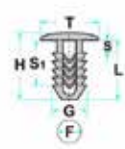

2930006350

L: 11.70mm
F: 6.50mm
G: 7.30mm
H: 13.00mm
S: 2.30mm
S1: 7.30mm
T: 18.50mm

- **Modelli / Locazioni**
- **Fiat** Cinquecento Rivestimenti interni
- **Ricambi originali OEM**
- Fiat 735250327

Codice	Desc.
2930006350	50524Z