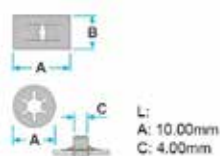

2930004690

- **Modelli / Locazioni**
- **Alfa Romeo** 147, 156, GT Paraurti
- **Ricambi originali OEM**
- Alfa Romeo 14228471

Codice	Desc.
2930004690	71490