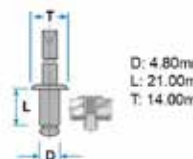

2930007700

D: 4.80mm
L: 21.00mm
T: 14.00mm

- **Modelli / Locazioni**
- **Alfa Romeo**
- Spider 98-06 Paraurto ant.
- 145 94-96 - 146 Griglia radiatore
- **Fiat**
- Barchetta Locari passaruota
- Mille - Uno Griglia radiatore
- Punto 93-03 Finestra laterale
- **Lancia** Vari modelli Varie Applicazioni
- **Fiat Professional** Ducato 06> Guida porta scorrevole
- **Ricambi originali OEM**
- 15689675

Codice	Desc.
2930007700	99390