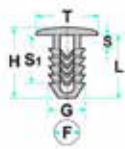

2930006805

L: 16.00mm
F: 8.50mm
G: 10.00mm
H: 19.00mm
S: 3.50mm
S1: 11.00mm
T: 24.00mm

- **Modelli / Locazioni**
- **Fiat** Panda < 2003 Rivestimenti interni
- **Ricambi originali OEM**
- Fiat 735363531

Codice	Desc.
2930006805	58214T