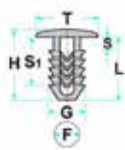

293000307

L: 17.00mm
F: 8.00mm
G: 9.50mm
H: 19.00mm
S: 3.50mm
S1: 11.00mm
T: 16.00mm

- **Modelli / Locazioni**
- **Iveco** Vari modelli - Iveco Rivestimenti interni
- **Ricambi originali OEM**
- Iveco 17887788 - 98473932

Codice	Desc.
293000307	50282