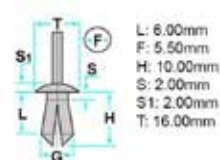

2930110810

- **Modelli / Locazioni**
- **Lancia** Phedra Rivestimenti interni
- **Iveco** Vari modelli - Iveco Rivestimenti interni
- **Fiat** Scudo, Ulisse Rivestimenti interni
- **Alfa Romeo** 155, 164, 33, 75, 90 - Alfa Romeo Rivestimenti interni
- **Ricambi originali OEM**
- Lancia 9621837480
- Iveco 500358569
- Fiat 9621837480

Codice	Desc.
2930110810	50257