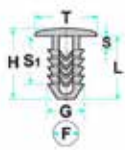

2930004048

L: 20.00mm
F: 9.00mm
G: 10.40mm
H: 22.50mm
S: 6.00mm
S1: 16.00mm
T: 22.00mm

- **Modelli / Locazioni**
- **Lancia** Delta, Thesis Rivestimenti interni
- **Iveco** Vari modelli - Iveco Rivestimenti interni
- **Fiat** 127, Duna, Elba, Palio, Siena, Stilo, Uno Rivestimenti interni
- **Ricambi originali OEM**
- Lancia 4423991
- Iveco 17886687
- Fiat 14569187

Codice	Desc.
2930004048	50110