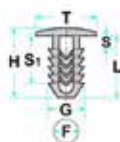

2930111730

L: 19.50mm
F: 8.00mm
G: 9.50mm
H: 23.20mm
S: 0.80mm
S1: 14.50mm
T: 22.00mm

- **Modelli / Locazioni**
- **Fiat** Palio, Ducato 94 Rivestimenti interni
- **Alfa Romeo** 166 Rivestimenti interni
- **Ricambi originali OEM**
  - Fiat 1301019808

Codice	Desc.
2930111730	50112Z