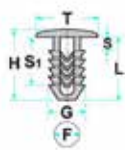

2930000843

L: 17.00mm
F: 6.50mm
G: 8.00mm
H: 19.00mm
S: 3.00mm
S1: 12.00mm
T: 25.00mm

- **Modelli / Locazioni**
- **Iveco** Vari modelli - Iveco Rivestimenti interni
- **Fiat** Punto Rivestimenti interni
- **Ricambi originali OEM**
- Iveco 42344971
- Fiat 14592287

Codice	Desc.
2930000843	50220