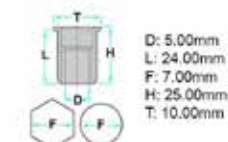

2930000682

- **Modelli / Locazioni**
- **Fiat** Cinquecento, Seicento Traversa posteriore - Ossatura
- **Ricambi originali OEM**
- Fiat 7688982

Codice	Desc.
2930000682	41247Z