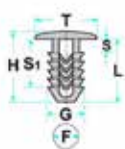

Codice	Desc.
2930006200	50207

2930000368

L: 13.50mm
F: 6.00mm
G: 7.00mm
H: 15.00mm
S: 4.00mm
S1: 7.00mm
T: 12.00mm

- **Modelli / Locazioni**
- **Fiat** 125, 126, 131, 132 Cofano motore - Guarnizione
- **Ricambi originali OEM**
- Fiat 4310258