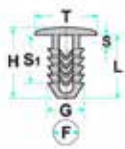

2930006260

L: 29.00mm
F: 6.50mm
G: 8.00mm
H: 31.00mm
S: 6.00mm
S1: 24.00mm
T: 20.00mm

- **Modelli / Locazioni**
- **Fiat** Uno Rivestimenti interni
- **Alfa Romeo** 155, 156 Rivestimenti interni
- **Ricambi originali OEM**
- Fiat 14592687
- Alfa Romeo 14592687

Codice	Desc.
2930006260	50457