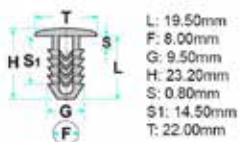

2930000400

- **Modelli / Locazioni**
- **Fiat**
- Punto Paraurti
- Palio, Siena, Ducato ' 01 / ' 06 Rivestimenti interni
- **Alfa Romeo** 156 Rivestimenti interni
- **Ricambi originali OEM**
- Fiat 1301019650
- Alfa Romeo 1301019650

Codice	Desc.
2930000400	50480Z