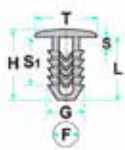

Codice	Desc.
2930000334	50141

2930004047

L: 23.00mm
F: 6.50mm
G: 8.00mm
H: 25.00mm
S: 6.00mm
S1: 18.00mm
T: 25.00mm

- **Modelli / Locazioni**
- **Fiat** Grande Punto Rivestimenti interni
- **Alfa Romeo**
- 147 Rivestimenti interni
- 147 Tappeti
- **Ricambi originali OEM**
- Alfa Romeo 735302565