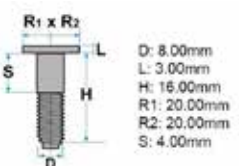

Codice	Desc.
293000089	89

2930000108

D: 8.00mm
L: 3.00mm
H: 16.00mm
R1: 20.00mm
R2: 20.00mm
S: 4.00mm

- **Modelli / Locazioni**
- **Lancia** Thema, Y 10 Paraurti
- **Fiat** Cinquecento, Duna, Fiorino, Panda, Regata, Ritmo, Tempra, Tipo, Uno Paraurti
- **Ricambi originali OEM**
- Lancia 5940767
- Fiat 5940767