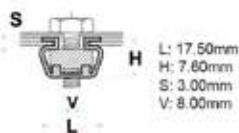

293000086

L: 17.50mm
H: 7.60mm
S: 3.00mm
V: 8.00mm

- **Modelli / Locazioni**
- **Lancia** Vari modelli - Lancia Rivestimenti e ripari
- **Iveco** Vari modelli - Iveco Rivestimenti e ripari
- **Fiat** Vari modelli - Fiat Rivestimenti e ripari
- **Alfa Romeo** Vari modelli - Alfa Romeo Rivestimenti e ripari

Codice	Desc.
293000086	41221