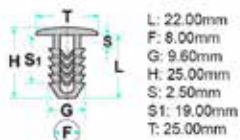

2930005460

L: 22.00mm
F: 8.00mm
G: 9.60mm
H: 25.00mm
S: 2.50mm
S1: 19.00mm
T: 25.00mm

- **Modelli / Locazioni**
- **Fiat Ducato 2006** Rivestimenti interni
- **Ricambi originali OEM**
- Fiat 735430915

Codice	Desc.
2930005460	50318T