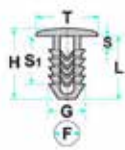

293000256

L: 23.00mm
F: 6.50mm
G: 8.00mm
H: 25.00mm
S: 6.00mm
S1: 18.00mm
T: 15.00mm

- **Modelli / Locazioni**
- **Lancia** Vari modelli - Lancia Rivestimenti interni
- **Fiat** Vari modelli - Fiat Rivestimenti interni
- **Alfa Romeo** Vari modelli - Alfa Romeo Rivestimenti interni
- **Ricambi originali OEM**
- Lancia 14591887
- Fiat 14591887
- Alfa Romeo 14591887

Codice	Desc.
293000256	50128