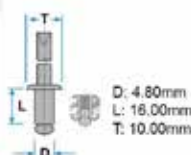

2930004720

- **Modelli / Locazioni**
- **Fiat** Punto '99 / '03, Punto Porta - Pannello
- **Ricambi originali OEM**
- Fiat 14415790

Codice	Desc.
2930004720	41269Z