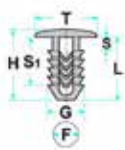

2930000334

L: 23.00mm
F: 6.50mm
G: 8.00mm
H: 25.00mm
S: 6.00mm
S1: 18.00mm
T: 20.00mm

- **Modelli / Locazioni**
- **Lancia** Vari modelli - Lancia Rivestimenti interni
- **Iveco** Vari modelli - Iveco Rivestimenti interni
- **Fiat** Vari modelli - Fiat Rivestimenti interni
- **Alfa Romeo** Vari modelli - Alfa Romeo Rivestimenti interni
- **Ricambi originali OEM**
- Lancia 14592387
- Iveco 17887688
- Fiat 14592387
- Alfa Romeo 14592387

Codice	Desc.
2930000334	50141