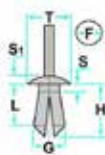

2930112818

L: 17.50mm
F: 8.00mm
G: 8.50mm
H: 23.00mm
S: 3.00mm
S1: 3.00mm
T: 18.00mm

- **Modelli / Locazioni**
- **Lancia**
- Flavia 2012 Radiatore - Mascherina
- Flavia 2012, Thema 2012 Paraurti
- **Fiat** Freemont Locari passaruota
- **Chrysler** Voyager 2006, 300C Radiatore - Mascherina
- **Dodge** Journey, Nitro Radiatore - Mascherina
- **Ricambi originali OEM**
- Lancia K06504521
- Fiat K06504521
- Chrysler K06504521
- Dodge K06504521

Codice	Desc.
2930112818	50509Z