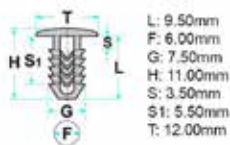

2930002407

- **Modelli / Locazioni**
- **Lancia** Dedra, Thema, Y 10: Cofano motore - Guarnizione
- **Fiat** Cromia, Doblò, Ducato, Duna, Fiorino, Tempra, Tipo, Uno: Cofano motore - Guarnizione
- **Ricambi originali OEM**
- Lancia 7537973
- Fiat 7537973