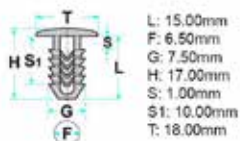

2930000578

L: 15.00mm
F: 6.50mm
G: 7.50mm
H: 17.00mm
S: 1.00mm
S1: 10.00mm
T: 18.00mm

- **Modelli / Locazioni**
- **Lancia** Vari modelli - Lancia Rivestimenti interni
- **Fiat Panda** Rivestimenti interni
- **Ricambi originali OEM**
- Lancia 4484226
- Fiat 4484226

Codice	Desc.
2930000578	50205