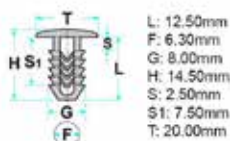

2930000326

- **Modelli / Locazioni**
- **Lancia** Vari modelli - Lancia Cofano motore
- **Fiat** Vari modelli - Fiat Cofano motore
- **Alfa Romeo** Vari modelli - Alfa Romeo Cofano motore
- **Brera** Porta - Pannello
- **Ricambi originali OEM**
- Lancia 7560860
- Fiat 7560860
- Alfa Romeo 7560860

Codice	Desc.
2930000326	50353