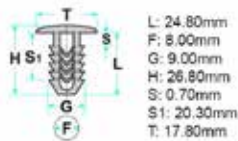

2930000580

- **Modelli / Locazioni**
- **Lancia** Beta, Fulvia Rivestimenti interni
- **Autobianchi** A112 Rivestimenti interni
- **Ricambi originali OEM**
- Lancia 82356460
- Autobianchi 82356460

Codice	Desc.
2930000580	50198