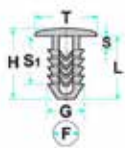

2930006215

L: 18.50mm
F: 9.00mm
G: 11.20mm
H: 21.00mm
S: 4.00mm
S1: 14.00mm
T: 19.00mm

- **Modelli / Locazioni**
- **Autobianchi** A112 Rivestimenti interni
- **Ricambi originali OEM**
- Autobianchi 4483091

Codice	Desc.
2930006215	50242