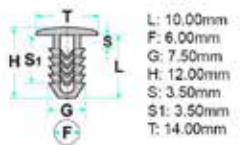

2930101403

L: 10.00mm
F: 6.00mm
G: 7.50mm
H: 12.00mm
S: 3.50mm
T: 3.50mm
HS: 14.00mm

- **Modelli / Locazioni**
- **Lancia**
- Nuova Delta, Y Cofano motore - Guarnizione
- Delta, Kappa, Lybra, Y Porta - Guarnizione
- Delta, Kappa, Lybra, Thema, Y Rivestimenti interni
- **Fiat**
- Panda Radiatore
- Croma, Doblò, Ducato, Palio Cofano motore - Guarnizione
- Brava, Bravo, Doblò, Marea, Marengo, Mille, Multipla, Palio, Punto, Stilo, Tempra, Tipo, Uno, Croma 2005 Porta - Guarnizione
- Brava, Bravo, Doblò, Marea, Marengo, Mille, Multipla, Palio, Punto, Stilo, Tempra, Tipo, Uno Rivestimenti interni
- **Alfa Romeo**
- 146, 147 Locari passaruota
- 145, 146, 147, 155, 156, GTV, Spider, 159, Brera Porta - Guarnizione
- 145, 146, 147, 155, 156, GTV, Spider Rivestimenti interni
- **Ricambi originali OEM**
- Lancia 7677865
- Fiat 7677865
- Alfa Romeo 7677865

Codice	Desc.
2930101403	50525