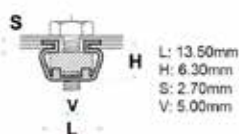

293000084

L: 13.50mm
H: 6.30mm
S: 2.70mm
V: 5.00mm

- **Modelli / Locazioni**
- **Lancia** Vari modelli - Lancia Rivestimenti e ripari
- **Iveco** Vari modelli - Iveco Rivestimenti e ripari
- **Fiat** Vari modelli - Fiat Rivestimenti e ripari
- **Alfa Romeo** Vari modelli - Alfa Romeo Rivestimenti e ripari

Codice	Desc.
293000084	41219