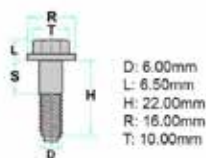

2930000169

- **Modelli / Locazioni**
- **Lancia**
- Y Parafango
- Lybra Cofano motore - Cerniera
- **Fiat**
- Doblò, Punto '99 / '03, Punto Parafango
- Brava, Bravo, Doblò, Ducato, Stilo, Cromo 2005 Cofano motore - Cerniera
- **Alfa Romeo**
- 155 Baule
- 155 Cofano motore - Cerniera
- **Ricambi originali OEM**
- Lancia 18770424
- Fiat 18770424
- Alfa Romeo 18770424

Codice	Desc.
2930000169	50313Z