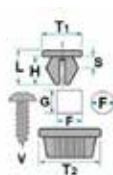

2930000048

L: 9.00mm
F: 8.00mm
G: 8.00mm
H: 7.50mm
S max.: 2.00mm
S min.: 0.70mm
T1: 11.00mm
T2: 11.00mm
V: 3.50mm

- **Modelli / Locazioni**
- **Lancia** Vari modelli - Lancia Rivestimenti e ripari
- **Iveco** Vari modelli - Iveco Rivestimenti e ripari
- **Fiat** Vari modelli - Fiat Rivestimenti e ripari
- **Alfa Romeo** Vari modelli - Alfa Romeo Rivestimenti e ripari
- **Ricambi originali OEM**
- Lancia 4264257
- Iveco 14215282
- Fiat 4264257
- Alfa Romeo 4264257

Codice	Desc.
2930000048	57113