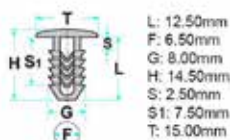

2930000367

- **Modelli / Locazioni**
- **Lancia** Vari modelli - Lancia Rivestimenti interni
- **Ypsilon** 03-09 Ripari ruota
- **Iveco** Vari modelli - Iveco Rivestimenti interni
- **Fiat** Vari modelli - Fiat Rivestimenti interni
- **500** 12> Ripari ruota
- **Alfa Romeo** Vari modelli - Alfa Romeo Rivestimenti interni
- **Ricambi originali OEM**
- Lancia 14591687
- Iveco 17887187
- Fiat 14591687
- Alfa Romeo 14591687

Codice	Desc.
2930000367	50119