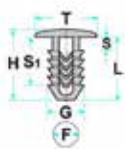

2930000308

L: 21.50mm
F: 6.00mm
G: 8.00mm
H: 24.00mm
S: 4.50mm
S1: 16.50mm
T: 15.00mm

- **Modelli / Locazioni**
- **Fiat**
- 126, 131 Tappeti
- 126, 131 Rivestimenti interni
- **Ricambi originali OEM**
- Fiat 4303883

Codice	Desc.
2930000308	50103