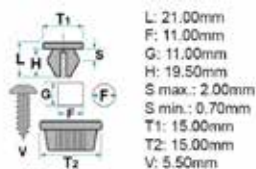

- **Modelli / Locazioni**
- **Lancia** Y 10 Rivestimenti interni
- **Iveco** Vari modelli - Iveco Rivestimenti e ripari
- **Fiat**
- 127, 128 Porta - Pannello
- 126, Regata, Ritmo, Small, Panda R 86 Maniglia appiglio
- **Ricambi originali OEM**
- Lancia 14203080
- Iveco 14203080
- Fiat 14203080