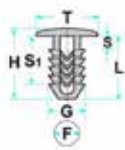

2930000366

L: 22.00mm
F: 9.00mm
G: 11.20mm
H: 24.50mm
S: 4.00mm
S1: 16.00mm
T: 18.00mm

- **Modelli / Locazioni**
- **Fiat 128** Rivestimenti interni
- **Ricambi originali OEM**
- Fiat 1118730

Codice	Desc.
2930000366	50121