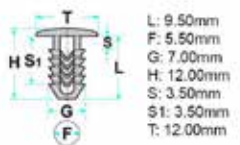

2930000398

L: 9.50mm
F: 5.50mm
G: 7.00mm
H: 12.00mm
S: 3.50mm
T: 3.50mm
HS: 12.00mm

- **Modelli / Locazioni**
- **Fiat**
- Panda Radiatore - Mascherina
- 131, 132 Porta - Guarnizione
- **Ricambi originali OEM**
- Fiat 4368201

Codice	Desc.
2930000398	50126