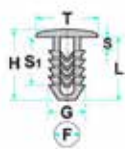

2930000318

L: 17.00mm
F: 6.50mm
G: 8.00mm
H: 19.00mm
S: 3.00mm
S1: 12.00mm
T: 20.00mm

- **Modelli / Locazioni**
- **Iveco** Vari modelli - Iveco Rivestimenti interni
- **Fiat** 127, Regata, Ritmo Rivestimenti interni
- **Ricambi originali OEM**
- Fiat 5972598

Codice	Desc.
2930000318	50334