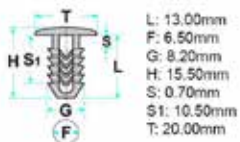

2930111892

- **Modelli / Locazioni**
- **Lancia**
- Kappa, Lybra, Thesis, Ypsilon Cofano motore
- Kappa, Lybra, Thesis, Ypsilon Rivestimenti interni
- Ypsilon 03-09 Ripari
- **Fiat**
- Brava, Bravo, Doblò, Marea, Punto ' 99 / ' 03, Palio, Seicento, Siena, Stilo, Punto 2003 ..., Ducato 94, Ducato 2006 Cofano motore
- Brava, Bravo, Doblò, Marea, Punto ' 99 / ' 03, Palio, Seicento, Siena, Stilo, Punto 2003 ..., Ducato 94, Ducato 2006 Rivestimenti interni
- Stilo 01-07 Rivestimenti interni - vano bagaglio
- **Alfa Romeo**
- 147, 156, 159 Cofano motore
- 147, 156, 159 Rivestimenti interni
- Brera Tappeti
- 159, Brera Cofano motore - Presa aria
- 159 05-11, 147 00-10, Mito 08> Rivestimenti interni - vano bagaglio
- **Ricambi originali OEM**
- Lancia 735266957
- Fiat 735266957
- Alfa Romeo 735266957

Codice	Desc.
2930111892	50502Z