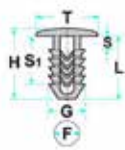

2930000324

L: 17.00mm
F: 6.50mm
G: 8.00mm
H: 19.00mm
S: 3.00mm
S1: 12.00mm
T: 25.00mm

- **Modelli / Locazioni**
- **Lancia** Vari modelli - Lancia Rivestimenti interni
- **Iveco** Vari modelli - Iveco Rivestimenti interni
- **Fiat** Vari modelli - Fiat Rivestimenti interni
- **Alfa Romeo** Vari modelli - Alfa Romeo Rivestimenti interni
- **Ricambi originali OEM**
- Lancia 14592287
- Iveco 14592287
- Fiat 14592287
- Alfa Romeo 14592287

Codice	Desc.
2930000324	50401