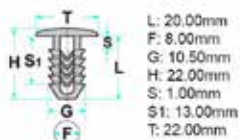

2930005175

L: 20.00mm
F: 8.00mm
G: 10.50mm
H: 22.00mm
S: 1.00mm
S1: 13.00mm
T: 22.00mm

- **Modelli / Locazioni**
- **Fiat Grande Punto** Rivestimenti interni
- **Ricambi originali OEM**
- Fiat 735421944

Codice	Desc.
2930005175	71285Z