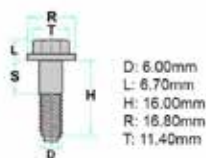

2930004985

- **Modelli / Locazioni**
- **Fiat**
- Grande Punto Parafango
- Bravo 2007, Nuova 500 - 2007, Fiorino 2007 Parafango
- **Ricambi originali OEM**
- Fiat 51770924

Codice	Desc.
2930004985	41305Z