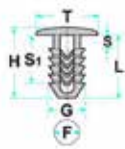

2930000343

L: 23.00mm
F: 6.50mm
G: 8.00mm
H: 25.00mm
S: 6.00mm
S1: 18.00mm
T: 20.00mm

- **Modelli / Locazioni**
- **Iveco** Vari modelli - Iveco Rivestimenti interni
- **Ricambi originali OEM**
- Iveco 14592086

Codice	Desc.
2930000343	50188