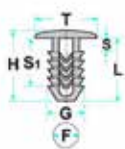

2930004043

L: 17.00mm
F: 6.50mm
G: 8.00mm
H: 19.00mm
S: 3.00mm
S1: 12.00mm
T: 20.00mm

- **Modelli / Locazioni**
- **Iveco** Vari modelli - Iveco Rivestimenti interni
- **Alfa Romeo** 147 Rivestimenti interni
- **Ricambi originali OEM**
- Iveco 98473691 - 17887388
- Fiat 98473691 - 17887388
- Alfa Romeo 98473691

Codice	Desc.
2930004043	50482