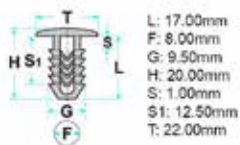

2930005425

L: 17.00mm
F: 8.00mm
G: 9.50mm
H: 20.00mm
S: 1.00mm
T: 12.50mm
HS: 22.00mm

- **Modelli / Locazioni**
- **Lancia** Ypsilon Locari passaruota
- **Fiat**
- Ducato 2006 Porta - Pannello
- Ducato 2006 Portellone
- Ducato 2006 Rivestimenti interni
- Ducato 2006 Cofano motore - Rivestimento
- **Ricambi originali OEM**
- Lancia 735333761
- Fiat 735333761

Codice	Desc.
2930005425	50179T