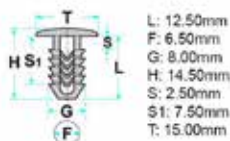

2930000853

- **Modelli / Locazioni**
- **Iveco** Vari modelli - Iveco Rivestimenti interni
- **Ricambi originali OEM**
- Iveco 14591686

Codice	Desc.
2930000853	50218