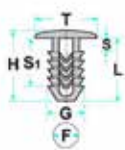

2930000319

L: 17.00mm
F: 6.50mm
G: 8.00mm
H: 19.00mm
S: 3.00mm
S1: 12.00mm
T: 20.00mm

- **Modelli / Locazioni**
- **Lancia**
- Vari modelli - Lancia Rivestimenti interni
- Thesis 01-10 Tappeti
- **Iveco** Vari modelli - Iveco Rivestimenti interni
- **Fiat**
- Vari modelli - Fiat Rivestimenti interni
- Cromo 05-10, Doblo 00> Tappeti
- **Alfa Romeo**
- Vari modelli - Alfa Romeo Rivestimenti interni
- Brera Locari passaruota
- 147 00-10, 4C 13> Rivestimenti interni
- 159 05-11 Ripari ruota
- **Ricambi originali OEM**
- Lancia 14591987
- Iveco 17887387
- Fiat 14591987
- Alfa Romeo 14591987

Codice	Desc.
2930000319	50402