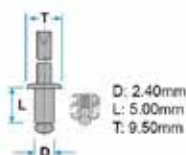

2930000130

- **Modelli / Locazioni**
- **Volkswagen** Vari modelli - Volkswagen Modanatura - Fiancata
- **Renault** Vari modelli - Renault Modanatura - Fiancata
- **Peugeot** Vari modelli - Peugeot Modanatura - Fiancata
- **Opel** Vari modelli - Opel Modanatura - Fiancata
- **Lancia**
- Vari modelli - Lancia Rivestimenti interni
- Vari modelli - Lancia Modanatura - Fiancata
- **Iveco**
- Vari modelli - Iveco Rivestimenti interni
- Vari modelli - Iveco Modanatura - Fiancata
- **Ford** Vari modelli - Ford Modanatura - Fiancata
- **Fiat**
- Vari modelli - Fiat Rivestimenti interni
- Vari modelli - Fiat Modanatura - Fiancata
- **Citroën** Vari modelli - Citroën Modanatura - Fiancata
- **Bmw** Vari modelli - Bmw Modanatura - Fiancata
- **Audi** Vari modelli - Audi Modanatura - Fiancata
- **Alfa Romeo**
- Vari modelli - Alfa Romeo Modanatura - Fiancata
- Vari modelli - Alfa Romeo Rivestimenti interni
- **Ricambi originali OEM**
- Renault 7703072177
- Opel 164361

Codice	Desc.
2930000130	72413