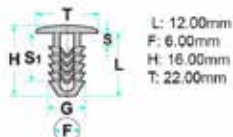

2930005840

- **Modelli / Locazioni**
- **Fiat** Panda < 2003 Modanatura - Canalina tetto
- **Ricambi originali OEM**
- Fiat 735357223

Codice	Desc.
2930005840	15547Z