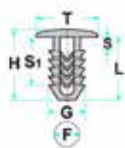

2930006340

L: 16.80mm
F: 8.00mm
G: 9.50mm
H: 20.00mm
S: 2.30mm
S1: 10.50mm
T: 20.00mm

- **Modelli / Locazioni**
- **Alfa Romeo 164, 33, 75** Rivestimenti interni
- **Ricambi originali OEM**
- Alfa Romeo 60503610

Codice	Desc.
2930006340	50456Z