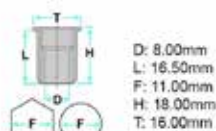

2930000679

- **Modelli / Locazioni**
- **Lancia** Lybra Parafango
- **Fiat** Seicento Ripari
- **Alfa Romeo**
- GTV, Spider, Spider 2006 Porta - Ossatura
- 155 Traversa frontale - Ossatura
- **Ricambi originali OEM**
- Lancia 15624511
- Fiat 15624511
- Alfa Romeo 15624511

Codice	Desc.
2930000679	41169T