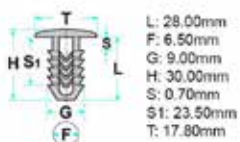

Codice	Desc.
2930002154	50451

2930110476

- Misure mm: Ø 6,2
- **Applicazione:** Fiat Punto, 500, Idea, Stilo, Doblo, Alfa 147, 156, Lancia Lybra, Ypsilon, Fiorino

Codice	Desc.
2930110476	10476

2930000576

- **Modelli / Locazioni**
- **Lancia** Beta, Delta, Prisma Rivestimenti interni
- **Fiat** Cromia Rivestimenti interni
- **Alfa Romeo** 145, 146, 33, 75, Giulietta Rivestimenti interni
- **Ricambi originali OEM**
- Lancia 82356905
- Fiat 82356905
- Alfa Romeo 60503348