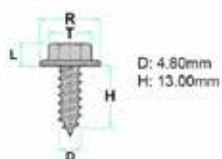

2930006010

- **Modelli / Locazioni**
- **Fiat**
- Punto '99 / '03, Punto 2003 ... Fiancata - Sottoporta / Batticalcagno
- Multipla Locari passaruota
- Grande Punto Locari passaruota
- **Alfa Romeo** GT Rivestimenti interni
- **Ricambi originali OEM**
- Fiat 15534477
- Alfa Romeo 15534477

Codice	Desc.
2930006010	40579Z