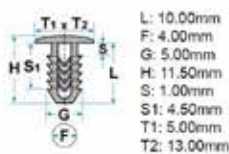

293011205

- **Modelli / Locazioni**
- **Volkswagen**
- Sharan, LT Porta - Guarnizione
- Golf, Jetta, Lupo, Polo, Transporter, Corrado, LT Cofano motore - Guarnizione
- **Ricambi originali OEM**
- Volkswagen 251823717

Codice	Desc.
293011205	50249Z