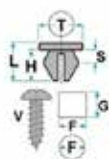

2930110303

L: 21.00mm
F: 8.00mm
G: 8.00mm
H: 19.50mm
S max.: 1.50mm
S min.: 0.70mm
T: 16.00mm
V: 4.80mm

- **Modelli / Locazioni**
- **Volkswagen** Polo Porta - Guarnizione
- **Ricambi originali OEM**
- Volkswagen 357827998

Codice	Desc.
2930110303	57288Z