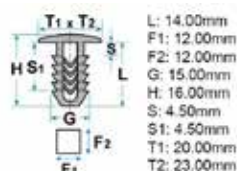

2930004038

- **Modelli / Locazioni**
- **Volkswagen**
- Passat, Polo Cofano motore
- Golf 3, Vento Baule
- **Ricambi originali OEM**
- Volkswagen 1H586384901C

Codice	Desc.
2930004038	50146Z