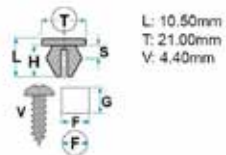

2930112666

- **Modelli / Locazioni**
- **Volkswagen** Golf Rivestimenti interni
- **Audi A4, A8** Rivestimento sottoscocca
- **Ricambi originali OEM**
- Volkswagen N90474001
- Audi 8E0825265C

Codice	Desc.
2930112666	41278Z