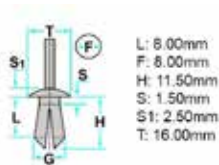

2930111620

L: 8.00mm
F: 8.00mm
H: 11.50mm
S: 1.50mm
S1: 2.50mm
T: 16.00mm

- **Modelli / Locazioni**
- **Volkswagen**
- Golf, Passat, Polo, Vento Locari passaruota
- Golf Rivestimenti interni
- Bora, Golf, New Beetle, Passat, Polo, Vento, Phaeton, Transporter Paraurti
- **Opel** Ascona, Corsa, Kadett Locari passaruota
- **Mercedes** Vari modelli - Mercedes Locari passaruota
- **Ford** Escort Locari passaruota
- **Citroën** AX Rivestimenti e ripari
- **Bmw** Vari modelli - Bmw Locari passaruota
- **Audi**
- A3, A4, A6 Locari passaruota
- 80 Portellone - Cerniera
- **Ricambi originali OEM**
- Volkswagen 16186729901C - N0385491
- Opel 090087290
- Mercedes A0009902992
- Ford 1104880 - E844052S
- Bmw 1916670
- Audi 16186729901C - N0385491

Codice	Desc.
2930111620	55237