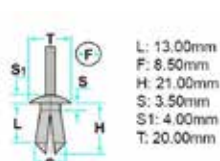

2930110443

- **Modelli / Locazioni**
- **Volkswagen**
- Golf 4, Passat, Golf Plus, Touran, Golf 5 Rivestimento sottoscocca
- ID.4 21> Locari passaruota
- **Seat** Ibiza > 2002, Leon Locari passaruota
- **Renault** Scenic Rivestimenti interni
- **Opel**
- Antara 12-17 Sottoscocca
- Ampera 12-15 Radiatore - Mascherina
- **Ford**
- Mondeo, Cougar Paraurti
- Fiesta, Fusion Cofano motore - Presa aria
- **Audi** A3 Locari passaruota
- A4 2002 >, A4 < 2002 Rivestimento sottoscocca
- **Land Rover** Discovery 05-09, Range Rover Sport 05-10 Locari passaruota
- **Cupra** Born 22> Locari passaruota
- **Ricambi originali OEM**
- Volkswagen 8E0825267
- Seat 8E0825267 8E0825267
- Renault 7701049271
- Opel 4803228
- Ford 1039463
- Audi 8E0825267
- Cupra 8E0825267

Codice	Desc.
2930110443	71509