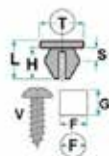

2930005795

L: 17.00mm
F: 10.00mm
G: 10.00mm
H: 16.00mm
S min.: 2.00mm
T: 19.00mm
V: 4.20mm

• **Modelli / Locazioni**

• **Volkswagen**

- Caddy 2004>, Eos 2006>, Golf 2004>, Jetta 2006-2008, Passat 2006>, Polo 2010>, Scirocco 2009 >, Tiguan 2008 >, Touran 2012 >, Touareg 2011, Up2012> Rivestimenti interni

• **Skoda**

- Fabia 15>, Kodiaq 17>, Octavia 18>, Rapid 13> Rivestimenti interni

- Citigo 11>, Kodiaq 17> Locari passaruota

- Seat Ateca 16>, Arona 16>, Ibiza 18> Locari passaruota

- Audi A1 2011>, A3 2004>, A4 2008>, A5 2012>, A6 2011>, A7 2011>, A8 2004-2010, Q 3 2012, Q5 2009, TT 2007> Rivestimenti interni, Paraurti

• **Ricambi originali OEM**

- Audi, Volkswagen N10621301 - N10621301
- Skoda N10621301
- Seat N10621301

Codice	Desc.
2930005795	40583Z