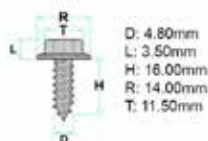

2930004660

- **Modelli / Locazioni**
- **Volkswagen**
- Vento Traversa frontale - Ossatura
- Sharan, Touareg 2003 - 2010 Parafango
- New Beetle Serbatoio carburante
- Lupo Fiancata - Sottoporta / Batticalcagno
- Bora, Golf, Lupo, New Beetle, Passat, Polo, Phaeton, Touareg 2003 - 2010, Fox Paraurti
- Bora, Golf, Lupo, New Beetle, Passat, Polo, Fox Locari passaruota
- Bora Cofano motore - Presa aria
- Transporter Rivestimenti interni
- LT Proiettore
- **Audi**
- A4 Cofano motore - Tiranteria
- A3 Baule
- A3 Fiancata - Sottoporta / Batticalcagno
- A3 Portellone - Cerniera
- A2 Cofano motore
- A2, A4 Parafango
- A2, A3, A4, A6, T T Paraurti
- 80, A2, A3, A6, A8, T T, 90 - Audi Locari passaruota
- **Ricambi originali OEM**
- Volkswagen N90775001
- Audi N90775001

Codice	Desc.
2930004660	41215Z