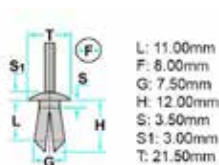

2930112329

L: 11.00mm
F: 8.00mm
G: 7.50mm
H: 12.00mm
S: 3.50mm
S1: 3.00mm
T: 21.50mm

- **Modelli / Locazioni**
- **Audi**
- A2, T T, A4 2008 <, A 5, Q 3 < 2011, A8, Q 5 Locari passaruota
- A2, T T, A4 2008 <, A 5, Q 3 < 2011, A8, Q 5 Rivestimento sottoscocca
- A2, T T, A4 2008 <, A 5, Q 3 < 2011, A8, Q 5 Paraurti
- A2, T T, A4 2008 <, A 5, Q 3 < 2011, A8, Q 5 Rivestimenti interni
- **Ricambi originali OEM**
- Audi 4D0807300

Codice	Desc.
2930112329	55188S