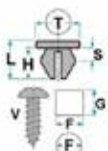

2930110289

L: 14.00mm
F: 7.00mm
G: 7.00mm
H: 12.50mm
S max.: 3.00mm
S min.: 0.70mm
T: 11.00mm
V: 3.90mm

- **Modelli / Locazioni**
- **Volkswagen**
- Polo Paraurti
- Lupo, Passat, Vento Baule
- Jetta Targa immatricolazione
- Golf, Jetta, New Beetle, Polo, Sharan Portellone
- Bora Cofano motore
- Transporter Cofano motore - Cerniera
- Transporter Porta - Pannello
- Transporter Radiatore - Mascherina
- **Audi A8** Portellone
- **Ricambi originali OEM**
- Volkswagen 165827592
- Audi 165827592

Codice	Desc.
2930110289	57309Z