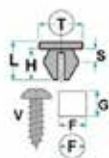

2930110316

L: 21.50mm
F: 7.50mm
G: 7.50mm
H: 19.50mm
S max.: 1.50mm
S min.: 0.70mm
T: 15.00mm
V: 4.80mm

- **Modelli / Locazioni**
- **Volkswagen**
- Passat Modanatura - Fiancata
- Passat Parafango
- Lupo, New Beetle, Polo, Touareg 2003 - 2010 Locari passaruota
- Bora, Golf, Passat Paraurti
- **Audi**
- A4 Cofano motore
- A4 Modanatura - Fiancata
- A4 Parafango
- A2, T T Modanatura - Canalina tetto
- A2, A3, A6, T T Paraurti
- A2 Rivestimenti interni
- A2, A3, A6 Fiancata - Sottoporta / Batticalcagno
- A2, A3, A6, A8, T T Locari passaruota
- T T Parabrezza
- **Ricambi originali OEM**
- Volkswagen N90821401
- Audi N90821401

Codice	Desc.
2930110316	58178Z