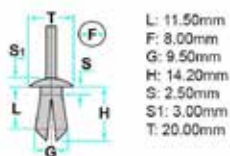

293011960

- **Modelli / Locazioni**
- **Volkswagen** UP Locari passaruota
- **Skoda** Citigo 2012 Locari passaruota
- **Seat**
- Ibiza Rivestimenti interni
- Ibiza, Leon 2013 Radiatore - Mascherina
- Leon 2013, Mii 2012 Locari passaruota
- **Ricambi originali OEM**
- Volkswagen 2E1857784
- Skoda 6J0853379
- Seat 6J0853379

Codice	Desc.
293011960	57217T