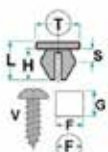

2930000124

L: 14.50mm
F: 7.00mm
G: 7.00mm
H: 13.00mm
S max.: 1.50mm
S min.: 0.70mm
T: 12.00mm
V: 4.20mm

- **Modelli / Locazioni**
- **Volkswagen** Golf Locari passaruota
- **Ricambi originali OEM**
- Volkswagen 867809966

Codice	Desc.
2930000124	50178Z