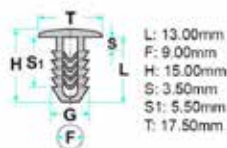

2930007610

- **Modelli / Locazioni**
- **Volkswagen** Transporter Rivestimenti interni
- **Renault**
- Vari modelli - Renault Rivestimenti interni
- Master II Porta - Pannello
- **Ricambi originali OEM**
- Volkswagen 251867299
- Renault 7703077449

Codice	Desc.
2930007610	72540