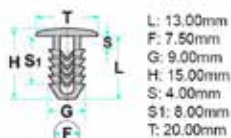

2930111938

- **Modelli / Locazioni**
- **Volkswagen**
- Golf, Vento Fanalini direzionali e stop
- Golf, Jetta, Passat, Polo, Transporter Rivestimenti interni
- Bora, Caddy, Passat, Vento Baule
- Fox Locari passaruota
- **Ricambi originali OEM**
- Volkswagen 19186719901C

Codice	Desc.
2930111938	72331