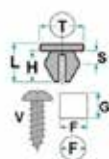

2930110630

L: 17.50mm
F: 8.00mm
G: 8.50mm
H: 14.50mm
S max.: 2.50mm
S min.: 0.70mm
T: 15.00mm
V: 4.80mm

• **Modelli / Locazioni**

• **Volkswagen**

- Polo Portellone
- Passat, Touareg 2003 - 2010, Golf Plus, Touran, Transporter 06> Locari passaruota
- Bora, Golf, Golf Plus, Touran Alzacristallo - Meccanismo
- Bora, Caddy, Golf, Jetta, Lupo, Passat, Polo, Touareg 2003 - 2010, Transporter 06>, Fox, LT, Touran, Crafter 17> Porta - Pannello
- Phaeton Cofano motore
- Phaeton Rivestimenti interni
- Touareg 2003 - 2010, Transporter, LT Fanalini direzionali e stop
- Touareg 2003 - 2010, Transporter, LT Modanatura - Canalina tetto
- Polo 2002, Touran Paraurti
- Transporter, LT Fiancata posteriore
- Transporter, LT, Touran Parafango
- Touran Baule

• **Bmw**

- Z4 02> Radiatore - Mascherina
- Serie 1 06-14, Serie 3 04>, Serie 4 13>, Serie 5 04, Serie 6 11>, Serie 7 00>, X1 09>, X3 03>, X5 05>, X6 07>, Alpina B6X 14-15, Z4 02>, Serie 2 13> Paraurti
- Serie 1 06-14, Serie 7 00>, X1 09>, X3 03>, Cabrio 14 Bagagliaio
- Serie 3 04>, Serie 4 13>, X1 09>, X3 03>, X5 05>, Countryman 15>, Serie 2 13> Portellone
- Serie 3 04> Sottoporta
- Serie 4 13>, X5 05>, X6 07>, Z4 02>, Clubman 06> Rivestimenti interni
- X5 05>, X6 07> Bagagliaio
- Serie 2 13>, Serie 3 04>, Serie 4 13>, Serie 5 04, Serie 6 11> Locari passaruota
- Audi A4 Porta - Pannello
- Mini Clubman 06> Impianto areazione

• **Ricambi originali OEM**

- Volkswagen N10516801
- Bmw 51127020321
- Audi N10516801
- Mini 51127020321

Codice	Desc.
2930110630	57207Z