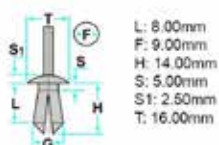

2930100443

- **Modelli / Locazioni**
- **Volkswagen**
- Vento Locari passaruota
- New Beetle, Polo, Vento Paraurti
- Golf, Passat, Corrado Rivestimenti interni
- **Peugeot** 309, 605 Rivestimenti e ripari
- **Citroën** Vari modelli - Citroën Rivestimenti e ripari
- **Audi**
- A4 Locari passaruota
- 80 Portellone - Cerniera
- **Talbot** Horizon Rivestimenti e ripari
- **Ricambi originali OEM**
- Volkswagen 161867299
- Citroën 697334
- Audi 161867299

Codice	Desc.
2930100443	50290