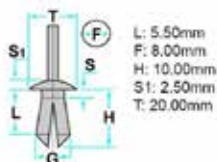

Codice	Desc.
2930007290	71143T

2930112439

- Misure mm: Ø 8,5
- Applicazioni: Scatola sotto motore

Codice	Desc.
2930112439	12439

2930112671

- Misure mm: Ø 6,5 à 7,5

Codice	Desc.
2930112671	12671

2930112644

- Misure mm: Ø 5 à 5,5
- Applicazione: Classe CL, E, ML, GL, R, S, SL, SLK

Codice	Desc.
2930112644	12644

2930109942

- **Modelli / Locazioni**
- **Peugeot** 206, 306 Radiatore - Mascherina
- **Mercedes** Vari modelli - Mercedes Rivestimenti e ripari
- **Ricambi originali OEM**
- Peugeot 781324
- Mercedes A1239900292