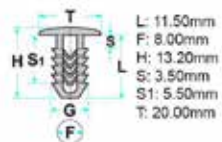

2930006370

- **Modelli / Locazioni**
- **Mercedes** Classe A 12-18, Classe A 18>, Classe C 14>, Classe B 11-18, GLA 12-19, GLA 19>, EQC Electric 19> Cofano motore
- **Ricambi originali OEM**
- Mercedes A00198800325

Codice	Desc.
2930006370	50528S