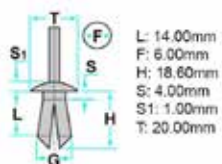

2930006495

- **Modelli / Locazioni**
- **Mercedes** Classe A 18>, GLA 19> Locari passaruota
- **Ricambi originali OEM**
- Mercedes A0009914140

Codice	Desc.
2930006495	55146T