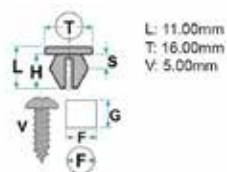

2930112665

- **Modelli / Locazioni**
- **Mercedes** Vari modelli - Mercedes Rivestimenti e ripari
- **Bmw** Vari modelli - Bmw Rivestimenti e ripari
- **Ricambi originali OEM**
- Mercedes A0039900251
- Bmw 16131176747

Codice	Desc.
2930112665	71442