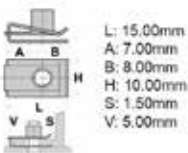

2930007035

- **Modelli / Locazioni**
- **Renault** Vari modelli - Renault Varie applicazioni
- **Mercedes** Vari modelli - Mercedes Varie applicazioni
- **Ricambi originali OEM**
- Renault 7703046091
- Mercedes A0039944245

Codice	Desc.
2930007035	70137Z