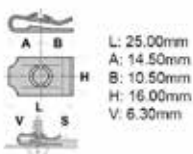

2930007025

- **Modelli / Locazioni**
- **Mercedes** Vari modelli - Mercedes Parafango
- **Ford** Vari modelli - Ford Parafango
- **Audi** 80 Parafango
- **Porsche** Vari modelli - Porsche Parafango
- **Ricambi originali OEM**
- Mercedes A0009940945
- Ford 6314544
- Audi N90739201
- Porsche 99959132702

Codice	Desc.
2930007025	70147