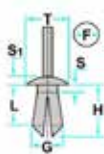

2930111620

L: 8.00mm
F: 8.00mm
H: 11.50mm
S: 1.50mm
S1: 2.50mm
T: 16.00mm

- **Modelli / Locazioni**
- **Volkswagen**
- Golf, Passat, Polo, Vento Locari passaruota
- Golf Rivestimenti interni
- **Opel** Ascona, Corsa, Kadett Locari passaruota
- **Mercedes** Vari modelli - Mercedes Locari passaruota
- **Ford** Escort Locari passaruota
- **Citroën** AX Rivestimenti e ripari
- **Bmw** Vari modelli - Bmw Locari passaruota
- **Audi**
- A3, A4, A6 Locari passaruota
- 80 Portellone - Cerniera
- **Ricambi originali OEM**
- Volkswagen 16186729901C - N0385491
- Opel 090087290
- Mercedes A0009902992
- Ford 1104880 - E844052S
- Bmw 1916670
- Audi 16186729901C - N0385491

Codice	Desc.
2930111620	55237