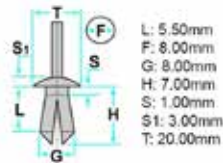

2930006660

- **Modelli / Locazioni**
- **Ford** Fiesta 2008 > Locari passaruota
- **Ricambi originali OEM**
- Ford 1738233

Codice	Desc.
2930006660	57310T