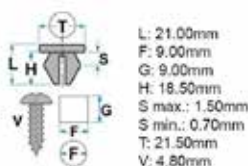

2930110373

- **Modelli / Locazioni**
- **Ford** Escort, Fiesta, Focus 1998 - 2005, KA, Mondeo, Puma, Transit, StreetKA, Windstar Porta - Pannello
- **Ricambi originali OEM**
- Ford 1659672 - 1007902

Codice	Desc.
2930110373	57205Z