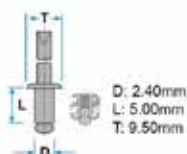

2930000130

D: 2.40mm
L: 5.00mm
T: 9.50mm

- **Modelli / Locazioni**
- **Volkswagen** Vari modelli - Volkswagen Modanatura - Fiancata
- **Renault** Vari modelli - Renault Modanatura - Fiancata
- **Peugeot** Vari modelli - Peugeot Modanatura - Fiancata
- **Opel** Vari modelli - Opel Modanatura - Fiancata
- **Lancia**
- Vari modelli - Lancia Rivestimenti interni
- Vari modelli - Lancia Modanatura - Fiancata
- **Iveco**
- Vari modelli - Iveco Rivestimenti interni
- Vari modelli - Iveco Modanatura - Fiancata
- **Ford** Vari modelli - Ford Modanatura - Fiancata
- **Fiat**
- Vari modelli - Fiat Rivestimenti interni
- Vari modelli - Fiat Modanatura - Fiancata
- **Citroën** Vari modelli - Citroën Modanatura - Fiancata
- **Bmw** Vari modelli - Bmw Modanatura - Fiancata
- **Audi** Vari modelli - Audi Modanatura - Fiancata
- **Alfa Romeo**
- Vari modelli - Alfa Romeo Modanatura - Fiancata
- Vari modelli - Alfa Romeo Rivestimenti interni
- **Ricambi originali OEM**
- Renault 7703072177
- Opel 164361

Codice	Desc.
2930000130	72413