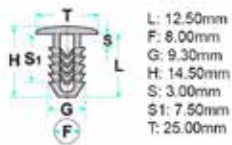

2930110356

- **Modelli / Locazioni**
- **Ford**
- KA Rivestimento sottoscocca
- Focus 1998 - 2005, Mondeo Rivestimenti e ripari
- Fiesta, Puma, Transit, StreetKA Rivestimenti interni
- Escort, Fiesta, Puma, Transit Cofano motore
- Escort, Mondeo Tappeti
- Cougar Cofano motore - Presa aria
- **Ricambi originali OEM**
- Ford 6448410 - 6678518

Codice	Desc.
2930110356	58177Z