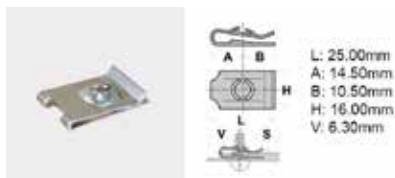

2930007025

- **Modelli / Locazioni**
- **Mercedes** Vari modelli - Mercedes Parafango
- **Ford** Vari modelli - Ford Parafango
- **Audi** 80 Parafango
- **Porsche** Vari modelli - Porsche Parafango
- **Ricambi originali OEM**
- Mercedes A0009940945
- Ford 6314544
- Audi N90739201
- Porsche 99959132702

Codice	Desc.
2930007025	70147