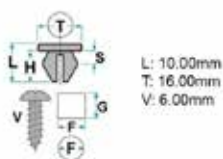

2930111356

- **Modelli / Locazioni**
- **Volkswagen** Vari modelli - Volkswagen Revêtements internes
- **Opel** Vari modelli - Opel Revêtements internes
- **Ford** Vari modelli - Ford Revêtements internes
- **Bmw** Vari modelli - Bmw Revêtements internes
- **Audi** Vari modelli - Audi Revêtements internes
- **Ricambi originali OEM**
- Volkswagen 90127883
- Opel 1800940

Codice	Desc.
2930111356	57122Z