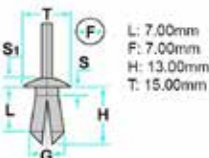

2930004370

- **Modelli / Locazioni**
- **Volvo** C30, C70, S40 04>, V50 04> Mascherina sottoparabrezza
- **Peugeot** 108 Mascherina sottoparabrezza
- **Citroën** C1 Mascherina sottoparabrezza
- **Toyota** Aygo 2014> Mascherina sottoparabrezza
- **Mitsubishi** ASX 12> Rivestimenti interni - vano bagaglio
- **Suzuki** Vari modelli - Suzuki Rivestimenti interni
- **Ricambi originali OEM**
- Volvo 997789
- Peugeot 6822P8
- Citroën 6822P8
- Toyota 9046707041
- Mitsubishi MB476821
- Suzuki 09409073085PK

Codice	Desc.
2930004370	71425