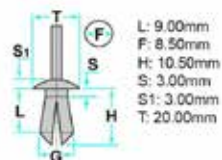

2930110464

- **Modelli / Locazioni**
- **Peugeot** 7013J0
- **Ricambi originali OEM**
- Peugeot 7013J0

Codice	Desc.
2930110464	71493