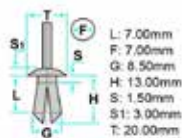

2930111470

- **Modelli / Locazioni**
- **Peugeot**
- Partner, 307, 207, Ranch, 308, Expert Locari passaruota
- 206, 607, 407, 1007 Rivestimenti e ripari
- 308 Paraurti
- Opel Grandland X 18>, Crossland X 17> Locari passaruota
- Grandland X 18> Rivestimenti interni - vano bagaglio
- Combo E 18> Porta - Pannello
- **Lancia** Delta 08-14 Paraurti anteriore, Mostrine aria, Cofano motore - Presa aria, Paraurti posteriore
- **Fiat**
- 500 L 2012> Paraurti anteriore
- Grande Punto 2005 Ripari
- Tipo 15> Ripari ruota, Paraurti anteriore, Paraurti posteriore
- Bravo 07-14 Mostrine aria
- Punto Evo 09-17 Ripari
- **Alfa Romeo**
- Stelvio 17> Modanature esterne, Modanatura - Sottoporta
- Giulietta 10> Mostrine aria, Insonorizzazione plancia, Ripari ruota, Modanature esterne, Modanatura - Sottoporta
- Giulia 16> Modanatura - Sottoporta, Ripari ruota, Paraurti anteriore, Rivestimenti interni
- Mito 13> Ripari
- **Abarth** Abarth - Grande Punto 2007 Ripari
- **Ricambi originali OEM**
- Peugeot 856553
- Opel 3636996
- Lancia 51834606
- Fiat 51834606
- Alfa Romeo 51834606
- Abarth 51834606

Codice	Desc.
2930111470	71469Z