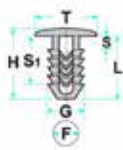

2930101353

L: 17.50mm
F: 6.00mm
G: 8.00mm
H: 20.00mm
S: 4.00mm
S1: 12.00mm
T: 20.00mm

- **Modelli / Locazioni**
- **Peugeot** 106, Partner Rivestimenti interni
- **Citroën** AX, Berlingo, Evasion, Saxo, Xantia, ZX Rivestimenti interni
- **Ricambi originali OEM**
- Peugeot 696640
- Citroën 696640

Codice	Desc.
2930101353	50475T