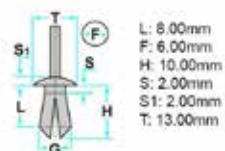

2930100442

- **Modelli / Locazioni**
- **Peugeot** Vari modelli - Peugeot Rivestimenti e ripari
- **Fiat**
- Panda < 2003, Panda < 2009 Paraurti
- Panda 03-12 Paraurti anteriore
- Panda 12 Modanature esterne
- **Citroën** Vari modelli - Citroën Rivestimenti e ripari
- **Ricambi originali OEM**
- Peugeot 697346
- Fiat 51754057
- Citroën 697346

Codice	Desc.
2930100442	50301