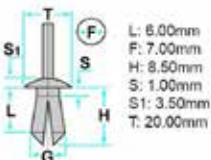

2930112382

L: 6.00mm
F: 7.00mm
H: 8.50mm
S: 1.00mm
S1: 3.50mm
T: 20.00mm

- **Modelli / Locazioni**
- **Toyota** Yaris, Previa Locari passaruota
- **Ricambi originali OEM**
- Toyota 9046707166

Codice	Desc.
2930112382	15151Z