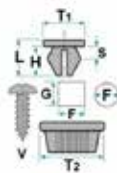

2930109237

L: 17.50mm
F: 7.00mm
G: 14.00mm
H: 15.00mm
S max.: 2.00mm
S min.: 0.70mm
T1: 13.00mm
T2: 20.00mm
V: 3.50mm

- **Modelli / Locazioni**
- **Renault** Vari modelli - Renault Rivestimenti interni
- **Peugeot** Vari modelli - Peugeot Rivestimenti interni
- **Iveco** Daily Rivestimenti interni
- **Fiat** Ulisse Rivestimenti interni
- **Citroën** Vari modelli - Citroën Rivestimenti interni
- **Dacia** Logan Rivestimenti interni
- **Ricambi originali OEM**
  - Renault 7703081185
  - Peugeot 699796
  - Iveco 500389689
  - Fiat 9621824880
  - Citroën 699796
  - Dacia 7703081185

Codice	Desc.
2930109237	71186