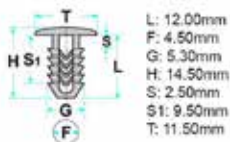

2930101348

- **Modelli / Locazioni**
- **Peugeot** 106, 205, 306 Porta - Guarnizione
- **Ricambi originali OEM**
- Peugeot 696633

Codice	Desc.
2930101348	50319T