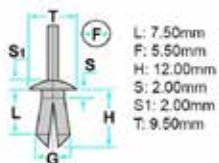

2930101152

- **Modelli / Locazioni**
- **Peugeot** Vari modelli - Peugeot Rivestimenti e ripari
- **Alfa Romeo** 155, 164, 75, 90 - Alfa Romeo Rivestimenti interni
- **Ricambi originali OEM**
  - Fiat 51722681
  - Alfa Romeo 51722681

Codice	Desc.
2930101152	50264