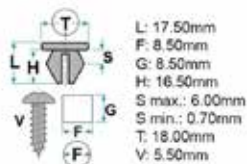

2930007330

- **Modelli / Locazioni**
- **Peugeot** 107 Locari passaruota
- **Citroën** C 1 Locari passaruota
- **Toyota** Aygo, Corolla Locari passaruota
- **Ricambi originali OEM**
- Peugeot 6822QP
- Citroën 6822QP
- Toyota 9018906047

Codice	Desc.
2930007330	71274Z