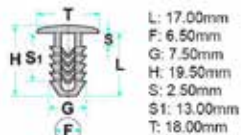

2930101267

- **Modelli / Locazioni**
- **Peugeot**
- 806 Tappeti
- 406 Rivestimenti interni - vano bagaglio
- 306, Ranch, Expert II Paraurti anteriore
- 106, 405 Rivestimenti interni
- **Citroën**
- Xantia, XM Rivestimenti interni
- Evasion Tappeti
- Berlingo, Jumpy II Paraurti anteriore
- C5 II, C5 Rivestimenti interni - vano bagaglio
- **Ricambi originali OEM**
- Peugeot 699295 - 696634
- Citroën 699295 - 696634

Codice	Desc.
2930101267	50266Z