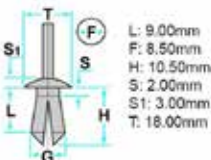

2930111773

L: 9.00mm
F: 8.50mm
H: 10.50mm
S: 2.00mm
S1: 3.00mm
T: 18.00mm

- **Modelli / Locazioni**
- **Citroën** C1 Paraurti anteriore
- **Toyota**
- Yaris, Verso Paraurti
- Verso Locari passaruota
- Celica Modanatura - Paraurti
- 4Runner 03-09 Paraurti
- Yaris 00-05 Radiatore - Mascherina
- Celica 00-05 Modanatura
- Rav 4 01-05 Rivestimenti interni
- **Nissan** Cube 09-14 Radiatore - Mascherina, Paraurti posteriore
- Juke 11> Porta - Pannello
- Murano 03> Radiatore - Mascherina, Rivestimenti interni, Paraurti posteriore
- Note 14-15 Paraurti anteriore
- Lexus ES 300 Paraurti
- **Tesla** Model 3 14> Paraurti anteriore, Locari passaruota
- **Ricambi originali OEM**
- Citroën 6822N3 - 6822N3
- Toyota 9046708185
- Nissan 0155309611
- Tesla 100652100A

Codice	Desc.
2930111773	15105Z