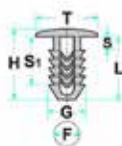

### 2930101347

L: 10.00mm  
F: 5.00mm  
G: 6.00mm  
H: 12.00mm  
S: 4.00mm  
S1: 4.00mm  
T: 12.00mm

- **Modelli / Locazioni**
- **Peugeot** 806 Rivestimenti interni
- **Lancia** Zeta Porta - Guarnizione
- **Fiat** Scudo, Ulisse Porta - Guarnizione
- **Citroën** Evasion Rivestimenti interni
- **Ricambi originali OEM**
- Peugeot 6999A3
- Lancia 9605146380
- Fiat 9605146380
- Citroën 6999A3