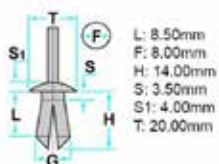

2930110735

- **Modelli / Locazioni**
- **Peugeot** 407, 807, 1007, 207, Expert Locari passaruota
- **Citroën** C 3, C 5, C 8, C 2, C 4, Xsara II, Jumpy, C 6 Locari passaruota
- **Ricambi originali OEM**
- Peugeot 6991X7
- Citroën 6991X7

Codice	Desc.
2930110735	50288Z