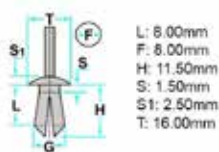

2930111620

L: 6.00mm
F: 8.00mm
H: 11.50mm
S: 1.50mm
S1: 2.50mm
T: 16.00mm

- **Modelli / Locazioni**
- **Volkswagen**
- Golf, Passat, Polo, Vento Locari passaruota
- Golf Rivestimenti interni
- Opel Ascona, Corsa, Kadett Locari passaruota
- **Mercedes** Vari modelli - Mercedes Locari passaruota
- **Ford** Escort Locari passaruota
- **Citroën** AX Rivestimenti e ripari
- **Bmw** Vari modelli - Bmw Locari passaruota
- **Audi**
- A3, A4, A6 Locari passaruota
- 80 Portellone - Cerniera
- **Ricambi originali OEM**
- Volkswagen 16186729901C - N0385491
- Opel 090087290
- Mercedes A0009902992
- Ford 1104880 - E844052S
- Bmw 1916670
- Audi 16186729901C - N0385491

Codice	Desc.
2930111620	55237