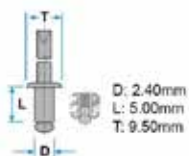

2930000130

- **Modelli / Locazioni**
- **Volkswagen** Vari modelli - Volkswagen Modanatura - Fiancata
- **Renault** Vari modelli - Renault Modanatura - Fiancata
- **Peugeot** Vari modelli - Peugeot Modanatura - Fiancata
- **Opel** Vari modelli - Opel Modanatura - Fiancata
- **Lancia**
- Vari modelli - Lancia Rivestimenti interni
- Vari modelli - Lancia Modanatura - Fiancata
- **Iveco**
- Vari modelli - Iveco Rivestimenti interni
- Vari modelli - Iveco Modanatura - Fiancata
- **Ford** Vari modelli - Ford Modanatura - Fiancata
- **Fiat**
- Vari modelli - Fiat Rivestimenti interni
- Vari modelli - Fiat Modanatura - Fiancata
- **Citroën** Vari modelli - Citroën Modanatura - Fiancata
- **Bmw** Vari modelli - Bmw Modanatura - Fiancata
- **Audi** Vari modelli - Audi Modanatura - Fiancata
- **Alfa Romeo**
- Vari modelli - Alfa Romeo Modanatura - Fiancata
- Vari modelli - Alfa Romeo Rivestimenti interni
- **Ricambi originali OEM**
- Renault 7703072177
- Opel 164361

Codice	Desc.
2930000130	72413