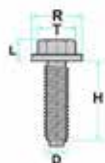

2930101431

D: 6.00mm
L: 4.50mm
H: 17.00mm
R: 19.00mm

- **Modelli / Locazioni**
- **Volkswagen** Bora, Caddy, Golf, Passat, Polo, Sharan, Touareg 2003 - 2010, Transporter, LT Paraurti
- **Peugeot** Vari modelli - Peugeot Paraurti
- **Ricambi originali OEM**
- Volkswagen 6N0807199
- Peugeot 742723

Codice	Desc.
2930101431	41146T