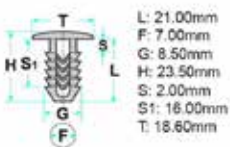

2930110591

- **Modelli / Locazioni**
- **Peugeot** 306 Rivestimenti interni
- **Ricambi originali OEM**
- Peugeot 896477

Codice	Desc.
2930110591	50430Z