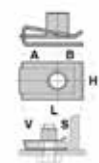

2930005805

L: 24.60mm
A: 14.50mm
B: 10.10mm
H: 16.70mm
S max.: 3.00mm
S min.: 0.90mm
V: 8.00mm

- **Modelli / Locazioni**
- **Renault** Clio I - 1990, Espace, Trafic Fiancata - Sottoporta / Batticalcagno
- **Peugeot** 306, 605 Fiancata - Sottoporta / Batticalcagno
- **Ford** Vari modelli - Ford Varie applicazioni
- **Ricambi originali OEM**
- Renault 7703046020
- Ford 6103426

Codice	Desc.
2930005805	70107Z