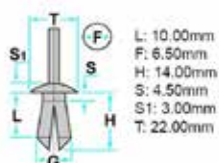

2930004795

• Modelli / Locazioni

• Peugeot

- 206, 206+, 308, 3008, RCZ Paraurti
- 206, 206+, Expert Locari passaruota
- 206, 307 Radiatore - Mascherina
- 106, 206, 206+, 207, 307, 308, 406, 407, 508, 607, 806, 807, 3008, 5008, Expert, Expert III, Partner, Partner Tepee, RCZ Rivestimenti e ripari
- 106, 206, 206+, 207, 307, 308, 406, 407, 508, 607, 806, 807, 3008, 5008, Expert, Expert III, Partner, Partner Tepee, RCZ Cofano motore

• Lancia

- Phedra Cofano motore
- Phedra Locari passaruota

• Fiat

- Ulisse Locari passaruota
- Scudo, Ulisse Cofano motore

• Citroën

- Berlingo, C4, Jumpy Cofano motore
- Berlingo, C2, C3, C3 II, C3 Picasso, C3 Pluriel, C4, C4 Picasso, C5, C6, C8, DS3, DS4, DS5, Evasion, Jumpy, Jumpy III, Saxo, Xsara Rivestimenti e ripari
- C4 Paraurti

• Ricambi originali OEM

- Peugeot 6997T2
- Fiat 9621385880
- Citroën 6997T2

Codice	Desc.
2930004795	50349T