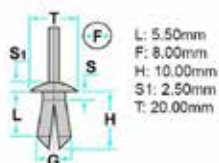

2930109942

• Modelli / Locazioni

- Peugeot 206, 306 Radiatore - Mascherina
- Mercedes Vari modelli - Mercedes Rivestimenti e ripari
- Ricambi originali OEM
- Peugeot 781324
- Mercedes A1239900292

Codice	Desc.
2930109942	50492T