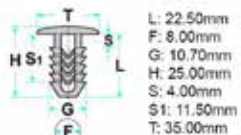

2930101233

- **Modelli / Locazioni**
- **Renault** Clio I - 1990, Espace, Express, Laguna, Master, Megane, Safrane, Supercinque, Twingo Locari passaruota
- **Peugeot** Vari modelli - Peugeot Locari passaruota
- **Citroën** Vari modelli - Citroën Locari passaruota
- **Ricambi originali OEM**
- Renault 7703077225
- Peugeot 7518N8
- Citroën 7518N8

Codice	Desc.
2930101233	50477