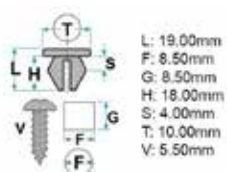

2930111767

- **Modelli / Locazioni**
- **Peugeot** 108 12> Parafango
- **Citroën** C1 (B4) 12> Parafango
- **Toyota**
- Vari modelli - Toyota Rivestimenti interni
- Prius 13>, Yaris 06> Locari passaruota
- **Ricambi originali OEM**
- Peugeot B000951180
- Citroën B000951180
- Toyota 9018906013

Codice	Desc.
2930111767	57142Z