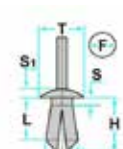

2930110182

L: 12.00mm
F: 5.00mm
H: 15.00mm
S: 5.50mm
S1: 2.00mm
T: 10.00mm

- **Modelli / Locazioni**
- **Renault** Espace, Express, Fuego, Master, R18, R20, R4, R5, Supercinque, Trafic Locari passaruota
- **Ricambi originali OEM**
- Renault 7703072144

Codice	Desc.
2930110182	55111Z