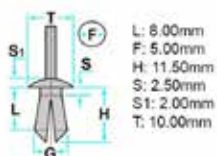

2930006445

- **Modelli / Locazioni**
- **Renault** R19, R5 Rivestimenti interni
- **Peugeot** Vari modelli - Peugeot Rivestimenti interni
- **Citroën** Vari modelli - Citroën Rivestimenti interni
- **Ricambi originali OEM**
- Renault 7703072116

Codice	Desc.
2930006445	55156Z