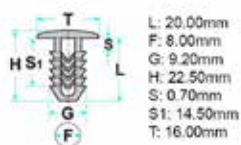

2930000428

- **Modelli / Locazioni**
- **Renault**
- Twingo Paraurti
- Clio IV - 2012 Rivestimenti interni - vano bagaglio
- **Peugeot** 307 Locari passaruota
- **Ricambi originali OEM**
- Renault 7703077153 - 7703077356

Codice	Desc.
2930000428	50208Z