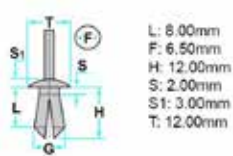

2930110444

- **Modelli / Locazioni**
- **Renault**
- Vari modelli - Renault Rivestimenti interni
- Megane Locari passaruota
- **Fiat** Cromia 2005, Nuova 500 - 2007 Cofano motore - Presa aria
- **Abarth** Nuova 500 - 2008 Cofano motore - Presa aria
- **Dacia** Logan, Sandero Locari passaruota
- **Ricambi originali OEM**
- Renault 7703072361
- Fiat 51761163
- Abarth 51761163
- Dacia 7703072361

Codice	Desc.
2930110444	71497