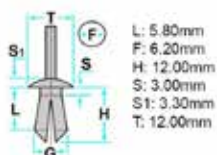

2930101271

- **Modelli / Locazioni**
- **Renault** Express, Laguna Cofano motore - Presa aria
- **Ricambi originali OEM**
- Renault 7703072236

Codice	Desc.
2930101271	15475