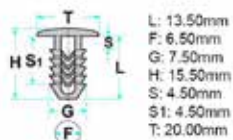

2930110226

- **Modelli / Locazioni**
- **Renault**
- Clio I - 1990, Laguna, Megane, R19, R25, Safrane, Supercinque, Trafic Cofano motore
- Clio IV - 2012 Rivestimenti interni - vano bagaglio
- **Ricambi originali OEM**
- Renault 7703077117

Codice	Desc.
2930110226	50183Z