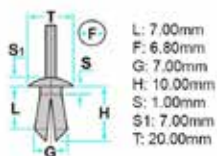

2930110892

- **Modelli / Locazioni**
- **Renault** Trafic, Espace IV Rivestimenti e ripari
- **Ricambi originali OEM**
- Renault 7703072352

Codice	Desc.
2930110892	55263Z