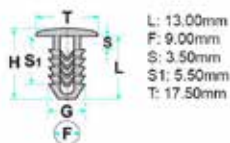

2930007635

- **Modelli / Locazioni**
- **Renault**
- Vari modelli - Renault Rivestimenti interni
- Master II Porta - Pannello
- **Ricambi originali OEM**
- Renault 7703077457

Codice	Desc.
2930007635	72542