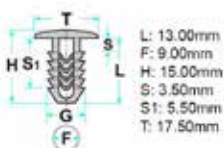

2930007610

- **Modelli / Locazioni**
- **Volkswagen** Transporter Rivestimenti interni
- **Renault**
- Vari modelli - Renault Rivestimenti interni
- Master II Porta - Pannello
- **Ricambi originali OEM**
- Volkswagen 251867299
- Renault 7703077449

Codice	Desc.
2930007610	72540