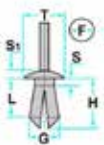

### 2930110553

L: 8.50mm  
F: 8.50mm  
H: 14.00mm  
S: 2.00mm  
S1: 3.00mm  
T: 18.00mm

- **Modelli / Locazioni**
- **Renault** Clio I - 1990, Laguna, Twingo, Vel Satis Varie applicazioni
- **Opel** Movano 10> Parabrezza
- **Nissan** Micra Paraurti
- **Dacia**
- Logan Paraurti
- Logan Locari passaruota
- **Ricambi originali OEM**
- Renault 7703072360
- Opel 91169793
- Nissan 0151500QAB
- Dacia 7703072360