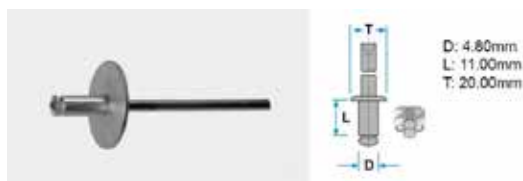

2930002313

- **Modelli / Locazioni**
- **Renault** Clio I - 1990, Express, Supercinque Parafango
- **Ricambi originali OEM**
- Renault 7703072241

Codice	Desc.
2930002313	41276