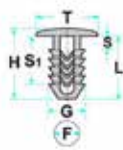

2930101177

L: 12.00mm
F: 6.00mm
G: 7.00mm
H: 13.50mm
S: 2.00mm
S1: 7.50mm
T: 18.50mm

- **Modelli / Locazioni**
- **Renault** Clio I - 1990, Espace, Laguna, Megane, R11, R18, R19, R25, R4, R5, Safrane, Twingo Rivestimenti interni
- **Peugeot** Vari modelli - Peugeot Rivestimenti interni
- **Ricambi originali OEM**
- Renault 7703077068
- Peugeot 6992C6

Codice	Desc.
2930101177	50406T