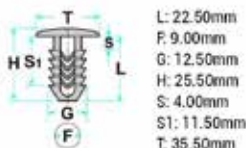

Codice	Desc.
2930006695	57140T

**2930111082**

- **Modelli / Locazioni**
- **Renault** Espace, Kangoo, Laguna, Master, Megane, Scenic, Twingo, Vel Satis, Clio III - 2005, Clio II - 1998, Megane II, Logan, Modus - Renault, Laguna II, Scenic II, Trafic II, Clio IV - 2012 Paraurti anteriore
- **Dacia** Logan, Duster, Sandero; Paraurti
- **Ricambi originali OEM**
- Renault 7703077435
- Dacia 7703077435