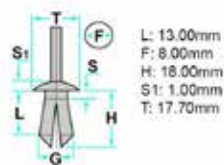

2930112130

- **Modelli / Locazioni**
- **Renault**
- Kadjar 15> Locari passaruota
- Talisman 15>, Clio IV 2012>, Espace V 15>, Kadjar 15>, Master III 10>, Trafic 14> Mascherina sottoparabrezza
- Talisman 15> Cofano motore
- **Opel** Movano 10>, Vivaro 01-11 Paraurti anteriore
- **Ricambi originali OEM**
- Renault 054000001R
- Opel 93198738

Codice	Desc.
2930112130	71308Z