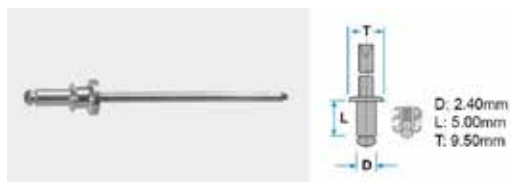

2930000130

- **Modelli / Locazioni**
- **Volkswagen** Vari modelli - Volkswagen Modanatura - Fiancata
- **Renault** Vari modelli - Renault Modanatura - Fiancata
- **Peugeot** Vari modelli - Peugeot Modanatura - Fiancata
- **Opel** Vari modelli - Opel Modanatura - Fiancata
- **Lancia**
- Vari modelli - Lancia Rivestimenti interni
- Vari modelli - Lancia Modanatura - Fiancata
- **Iveco**
- Vari modelli - Iveco Rivestimenti interni
- Vari modelli - Iveco Modanatura - Fiancata
- **Ford** Vari modelli - Ford Modanatura - Fiancata
- **Fiat**
- Vari modelli - Fiat Rivestimenti interni
- Vari modelli - Fiat Modanatura - Fiancata
- **Citroën** Vari modelli - Citroën Modanatura - Fiancata
- **Bmw** Vari modelli - Bmw Modanatura - Fiancata
- **Audi** Vari modelli - Audi Modanatura - Fiancata
- **Alfa Romeo**
- Vari modelli - Alfa Romeo Modanatura - Fiancata
- Vari modelli - Alfa Romeo Rivestimenti interni
- **Ricambi originali OEM**
- Renault 7703072177
- Opel 164361

Codice	Desc.
2930000130	72413