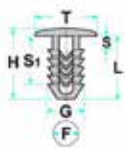

2930110135

L: 17.00mm
F: 6.50mm
G: 7.50mm
H: 19.00mm
S: 2.00mm
S1: 8.00mm
T: 30.00mm

- **Modelli / Locazioni**
- **Renault**
- Laguna II Cofano motore - Rivestimento
- Dacia Logan Rivestimenti interni
- **Ricambi originali OEM**
- Renault 6001546909
- Dacia 6001546909

Codice	Desc.
2930110135	72245