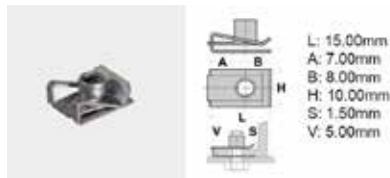

2930007035

- **Modelli / Locazioni**
- **Renault** Vari modelli - Renault Varie applicazioni
- **Mercedes** Vari modelli - Mercedes Varie applicazioni
- **Ricambi originali OEM**
- Renault 7703046091
- Mercedes A0039944245

Codice	Desc.
2930007035	70137Z