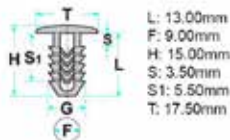

2930007625

- **Modelli / Locazioni**
- **Renault**
- Vari modelli - Renault Rivestimenti interni
- Master II Porta - Pannello
- **Ricambi originali OEM**
- Renault 8200110307

Codice	Desc.
2930007625	72541