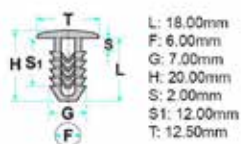

2930101349

- **Modelli / Locazioni**
- **Renault** Fuego, R18, R25, R5 Rivestimenti interni
- **Ricambi originali OEM**
- Renault 7703077066

Codice	Desc.
2930101349	50216Z