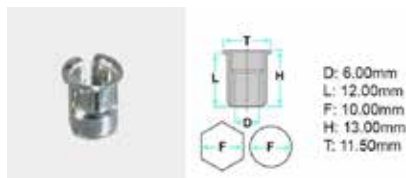

2930000098

- **Modelli / Locazioni**
- **Renault** Vari modelli - Renault Rivestimenti e ripari
- **Peugeot** Vari modelli - Peugeot Rivestimenti e ripari
- **Fiat** Vecchi modelli - Fiat Rivestimenti e ripari
- **Citroën** Vari modelli - Citroën Rivestimenti e ripari
- **Ricambi originali OEM**
- Renault 7703044058
- Fiat 14195890

Codice	Desc.
2930000098	41171