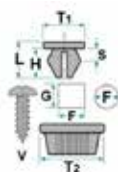

2930109237

L: 17.50mm
F: 7.00mm
G: 14.00mm
H: 15.00mm
S max.: 2.00mm
S min.: 0.70mm
T1: 13.00mm
T2: 20.00mm
V: 3.50mm

- **Modelli / Locazioni**
- **Renault** Vari modelli - Renault Rivestimenti interni
- **Peugeot** Vari modelli - Peugeot Rivestimenti interni
- **Iveco** Daily Rivestimenti interni
- **Fiat** Ulisse Rivestimenti interni
- **Citroën** Vari modelli - Citroën Rivestimenti interni
- **Dacia** Logan Rivestimenti interni
- **Ricambi originali OEM**
- Renault 7703081185
- Peugeot 699796
- Iveco 500389689
- Fiat 9621824880
- Citroën 699796
- Dacia 7703081185

Codice	Desc.
2930109237	71186