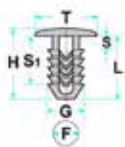

2930101232

L: 12.00mm
F: 6.00mm
G: 7.00mm
H: 13.50mm
S: 2.00mm
S1: 7.50mm
T: 18.50mm

- **Modelli / Locazioni**
- **Renault** Clio I - 1990, Espace, Laguna, Megane, R11, R18, R19, R25, R4, R5, Safrane, Twingo Rivestimenti interni
- **Peugeot** Vari modelli - Peugeot Rivestimenti interni
- **Ricambi originali OEM**
- Renault 7703077068
- Peugeot 6992C6

Codice	Desc.
2930101232	50406Z