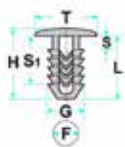

2930101233

L: 22.50mm
F: 8.00mm
G: 10.70mm
H: 25.00mm
S: 4.00mm
S1: 11.50mm
T: 35.00mm

- **Modelli / Locazioni**
- **Renault** Clio I - 1990, Espace, Express, Laguna, Master, Megane, Safrane, Supercinque, Twingo Locari passaruota
- **Peugeot** Vari modelli - Peugeot Locari passaruota
- **Citroën** Vari modelli - Citroën Locari passaruota
- **Ricambi originali OEM**
- Renault 7703077225
- Peugeot 7518N8
- Citroën 7518N8

Codice	Desc.
2930101233	50477