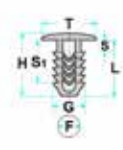

2930109987

L: 17.00mm
F: 6.50mm
G: 7.50mm
H: 18.50mm
S: 2.00mm
S1: 10.50mm
T: 20.00mm

- **Modelli / Locazioni**
- **Renault** Megane, Megane Scenic, Vari modelli - Renault, Clio III - 2005, Clio II - 1998, Megane II, Logan, Modus - Renault Cofano motore - Rivestimento
- **Ricambi originali OEM**
- Renault 7703077444

Codice	Desc.
2930109987	50223Z