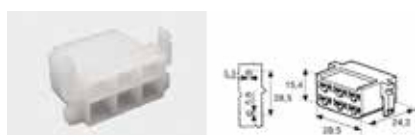

Connettore per terminali con dentino di ritegno passo. 6,3

- 6 vie femmina con alette.

Codice	Desc.	Rif.originale
3170001800	1026	FIAT 1 02503 80

Parti di ricambio / Contenuto	
Codice	Desc.
3170002700	1404
3170002710	1404/B