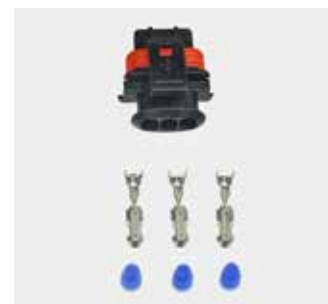

Codice	Descrizione	Contenuto
3170026550	A-Kit conn. Bosch MBK 3 vie	1 connettore 3 terminali 3 gommini

Parti di ricambio / Contenuto	
Codice	Descrizione
3170025760	gommini blu 1,2-2.1
3170026547	Terminale MBK sez. 0,5-1 mm2