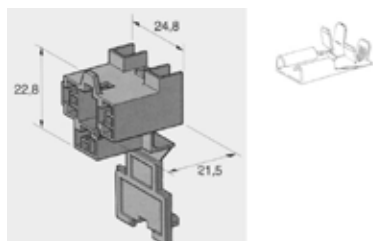

Codice	Desc.
3170025720	52702