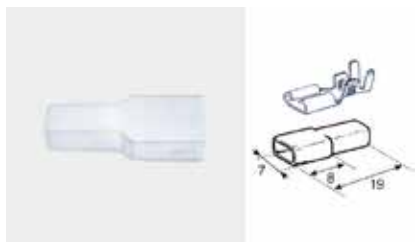

Copriterminali isolanti in nylon

- Per terminali femmina: 317 00 07300 - 18638.

Codice	Desc.	Rif. originale	Passo
3170007310	18639	-	4,7

Copriterminali isolanti in nylon

- Per terminali femmina: 317 00 21625 - 52348.