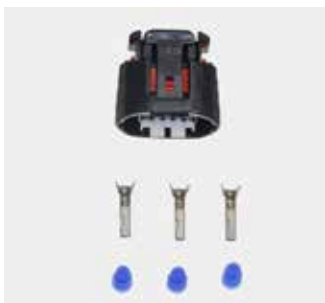

Connettori per alternatori vetture giapponesi

- Per alternatori vetture giapponesi

Codice	Descrizione	Contenuto
3170026540	Kit conn.vetture Giapponesi	1 connettore 3 terminali 3 gommini

Parti di ricambio / Contenuto	
Codice	Descrizione
3170025760	gommini blu 1,2-2.1
3170026542	Terminale femm.x 3170026540

Connettori Bosch MBK 3 Vie

- Connettore in kit, composto da connettore gommini e terminali.
- Per iniezione e common-rail