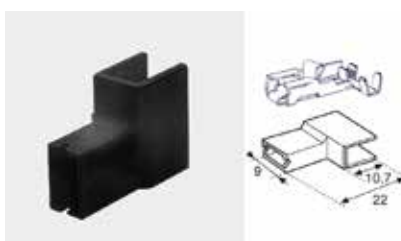

Codice	Desc.	Rif. originale	Passo
3170005105	1447	FIAT 1/23371/87	6,3