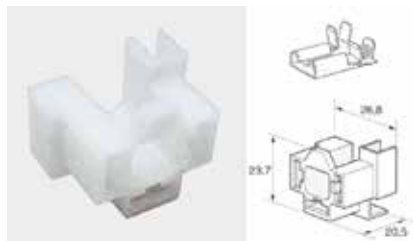

3

Blocchetti porta femmine a 3 vie per lampade H4

- Blocchetto porta terminali per lampade con attacco asimmetrico + H4.
- Colore bianco.
- **Per terminali femmina:** 317 00 21320 - 52289.

Codice	Desc.	Rif. originale	Passo
3170021085	52242	FIAT 1/02579/80	7,7

Blocchetti porta femmine a 3 vie per lampade H4

- Con sportello ispezione
- Colore nero
- **Terminale a bandiera inseribile:** 317 00 25730-52703 - Passo 7,7