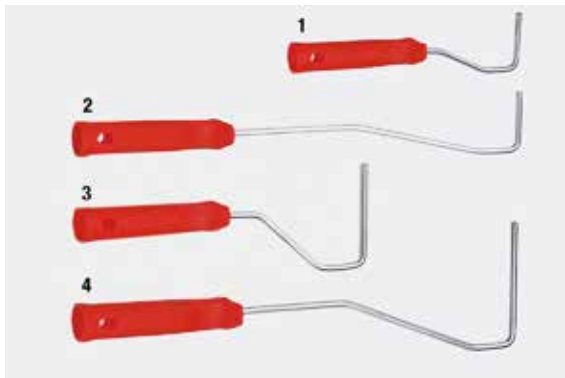

## Rullini spugna

- Rullini in Spugna moltoprene bianco.
- Porosità extrafine
- Adatto a smalti all'acqua
- Non resistente a smalti a solvente.
- Da utilizzare in abbinamento ai manici per rullini.

Codice	Descrizione	Ø Esterno mm	Altezza tessuto mm
4430058400	1789-Rullino Spugna 5cm	35	10
4430058410	1789-Rullino Spugna 10cm	35	10

## Rullini Velour

- Rullini in tessuto Velour
- Colore ecrù
- Adatto per tutti gli smalti resistenti ai solventi
- Da utilizzare in abbinamento ai manici per rullini.

Codice	Descrizione	Ø Esterno mm	Altezza tessuto mm
4430058420	1790-Rullino Velour 5cm	23	4
4430058430	1790-Rullino Velour 10cm	23	4

## Manici per rullini

- Impugnatura ergonomica per rullini
- Asta in metallo diametro 6mm
- Manico in materiale termoplastico.
- Indispensabile per l'utilizzo di rullini con foro centrale di 6 mm.

Codice	Descrizione	Foto	Per rullini
4430058440	1791-Archetto corto x 5cm	1	5 cm
4430058450	1792-Archetto lungo x 5 cm	2	5 cm
4430058460	1793-Archetto corto x 10 cm	3	10 cm
4430058470	1794-Archetto lungo x 10 cm	4	10 cm