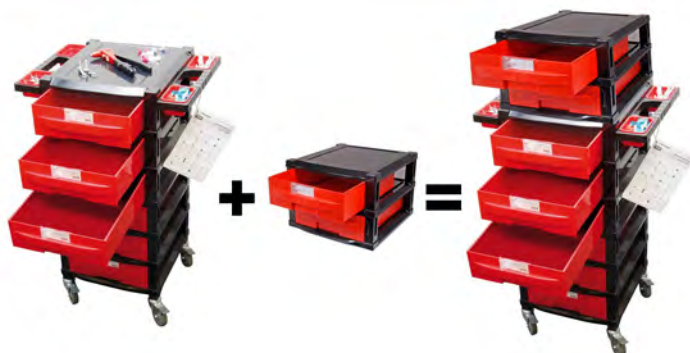

Meuble de rangement vide

Code	Desc.	H	P	L1	L2
2930100066	66	89 cm	40 cm	56 cm	40 cm

Choisissez 6 plateaux parmi les 41 disponibles
et recevez **GRATUITEMENT** le meuble de rangement

Les plateaux sont conçus exclusivement pour la composition
du meuble de rangement cod. 2930100066

Gratuit

Mini madia 2 tiroirs

Code	Description
2930100067	R67 mini madia 2 tiroirs

Choisissez 2 plateaux parmi les 41 disponibles
et recevez **GRATUITEMENT** le mini madia 2 tiroirs

Thermoformé non fourni vide