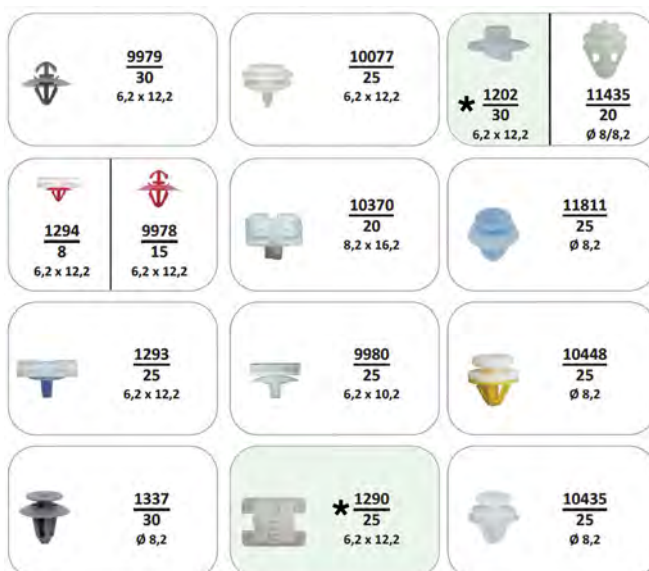

Code	Desc.
2930170429	70429

Carénage - Renault-Dacia

- Agrafes pour carénage sur-moteur et sous-moteur
- 18 références - 304 pièces
- Pour véhicules type RENAULT, DACIA
- * **Référence non détaillée**

Code	Desc.
2930170430	70430

Carénage - Peugeot-Citroën

- Agrafes pour carénage sur-moteur et sous-moteur
- 20 références - 238 pièces
- Pour véhicules type PEUGEOT, CITROËN
- * **Référence non détaillée**

Code	Desc.
2930170431	70431

Moulures et bandeaux - Toutes marques

- Agrafes de moulures
- 20 références - 370 pièces
- Pour véhicules type: Toutes marques européennes
- * **Référence non détaillée**

Code	Desc.
2930170403	70403

Moulures et bandeaux - Renault-Dacia

- Agrafes de moulures
- 14 références - 328 pièces
- Pour véhicules type RENAULT
- * **Référence non détaillée**

Code	Desc.
2930170419	70419

Panneaux de portes- Toutes marques

- Agrafes de panneaux de portes
- 23 références - 423 pièces
- Pour véhicules type: Toutes marques européennes
- * **Référence non détaillée**