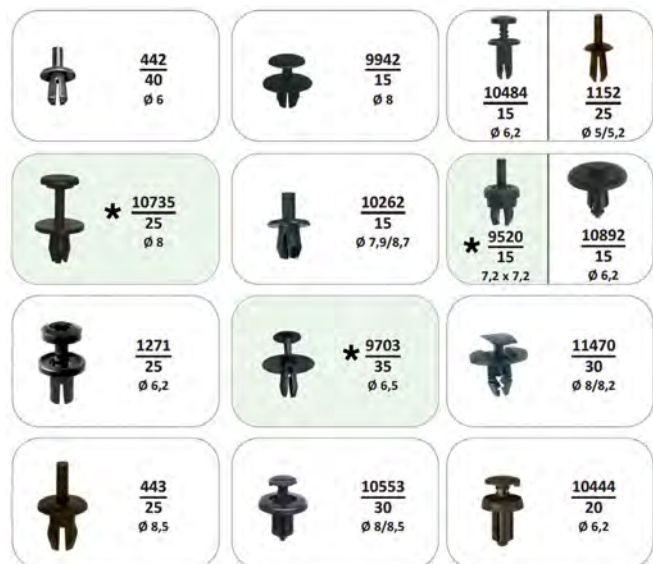

Moulures et bandeaux - Toutes marques

- Agrafes de moulures
- 20 références - 370 pièces
- Pour véhicules type: Toutes marques européennes
- * **Référence non détaillée**

Code	Desc.
2930170403	70403

Moulures et bandeaux - Renault-Dacia

- Agrafes de moulures
- 14 références - 328 pièces
- Pour véhicules type RENAULT
- * **Référence non détaillée**

Code	Desc.
2930170419	70419

Panneaux de portes- Toutes marques

- Agrafes de panneaux de portes
- 23 références - 423 pièces
- Pour véhicules type: Toutes marques européennes
- * **Référence non détaillée**

Code	Desc.
2930170401	70401

Rivets plastiques - Toutes marques

- Rivets plastiques
- 14 références - 330 pièces
- Pour véhicules type: Toutes marques européennes
- * **Référence non détaillée**

Code	Desc.
2930170404	70404

Rivets plastiques - Toutes marques

- Rivets plastiques
- 15 références - 375 pièces
- Pour véhicules type: Toutes marques européennes
- * **Référence non détaillée**

Code	Desc.
2930170437	70437