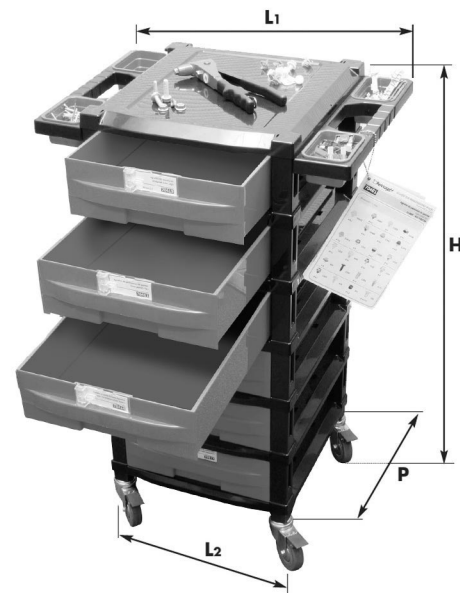

Meuble de rangement vide

Code	Desc.	H	P	L1	L2
2930100066	66	89 cm	40 cm	56 cm	40 cm

Choisissez 6 plateaux parmi les 41 disponibles
et recevez **GRATUITEMENT** le meuble de rangement

Les plateaux sont conçus exclusivement pour la composition
du meuble de rangement cod. 2930100066

Gratuit

Mini madia 2 tiroirs

Code	Description
2930100067	R67 mini madia 2 tiroirs

Choisissez 2 plateaux parmi les 41 disponibles
et recevez **GRATUITEMENT** le mini madia 2 tiroirs

Thermoformé non fourni vide