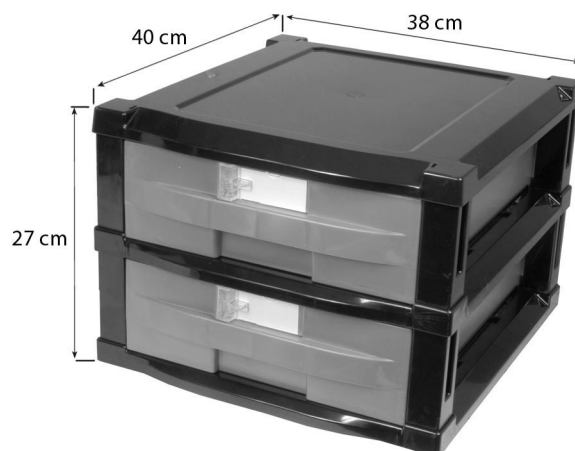

Meuble de rangement vide

Code	Desc.	H	P	L1	L2
2930100066	66	89 cm	40 cm	56 cm	40 cm

Choisissez 6 plateaux parmi les 41 disponibles
et recevez **GRATUITEMENT** le meuble de rangement

Les plateaux sont conçus exclusivement pour la composition
du meuble de rangement cod. 2930100066

Gratuit

Mini madia 2 tiroirs

Code	Description
2930100067	R67 mini madia 2 tiroirs

Choisissez 2 plateaux parmi les 41 disponibles
et recevez **GRATUITEMENT** le mini madia 2 tiroirs

Thermoformé non fourni vide