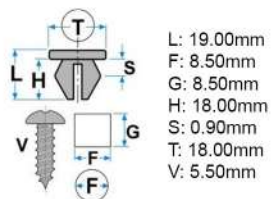

L: 7.50mm
F: 8.00mm
T: 20.00mm

Code	Desc.
2930004340	71398

L: 13.00mm
F: 10.00mm
T: 18.00mm

Code	Desc.
2930007305	71182Z

L: 13.00mm
F: 10.00mm
T: 18.00mm

Code	Desc.
2930111777	71384

Code	Desc.
2930111776	72137

Code	Desc.
2930112845	12845

Code	Desc.
2930112855	12855

Code	Desc.
2930112857	12857

Code	Desc.
2930112773	12773

Code	Desc.
2930112570	12570

Code	Desc.
2930112380	71362

Code	Desc.
2930112542	40528T

Code	Desc.
2930112379	71373

Code	Desc.
2930112553	12553

Code	Desc.
2930101493	1493

Code	Desc.
2930101498	1498

Code	Desc.
2930112538	12538

Code	Desc.
2930112547	12547

Code	Desc.
2930112551	12551

Code	Desc.
2930112582	12582

Code	Desc.
2930112596	12596