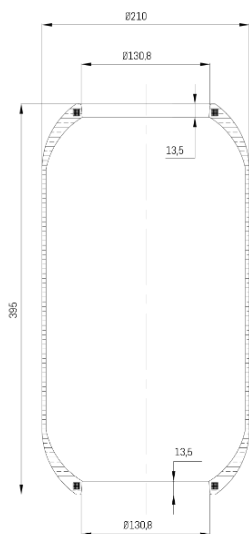

0002 - SA520002

Cross list costruttore	Codice Costruttore
B.P.W.	02.2002.4400
BUSSING	536905265 / 6
DAF	644425
DAF	689677
DAF	696229
EVO BUS	307.328.0001
EVO BUS	327.328.0001
EVO BUS	4.771.143.000
EVO BUS	4.771.170.000
EVO BUS	A .000.327.0101
HANOMAG-HENSCHEL	546.905.134
HEULIEZ	0.305G 10303
IVECO / FIAT / OM	536 905 265
KÄSSBOHRER	4771110000
KÄSSBOHRER	4771143000
KÄSSBOHRER	4771170000
KÄSSBOHRER	4771359000
KÄSSBOHRER	4771441000
MAN	81.43601.0017
MENARINI	199196
MERCEDES-BENZ	A0003270101
MERCEDES-BENZ	A3073270001
MERCEDES-BENZ	A3073270101
MERCEDES-BENZ	A3073280001
MERCEDES-BENZ	A3643277001
NEOPLAN	1001.103.00
NEOPLAN	1001.122.54
van HOOL	624319 - 420
van HOOL	624319 - 600
van HOOL	624319 - 610
van HOOL	624319 - 630
VOLVO	1134445
VOLVO	1199873
VOLVO	1199893
VOLVO	1590136
VOLVO	1622111
VOLVO	3159252