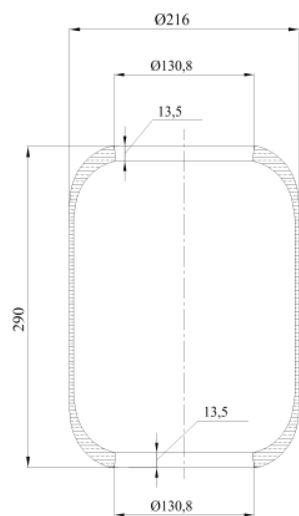

0026 - SA520026

| Cross list costruttore | Codice Costruttore |
|------------------------|--------------------|
| INBUS | 5001051 |
| IVECO / FIAT / OM | 6144040 |
| SICCA | 4890001 |

| Cross list concorrente | Codice concorrente |
|------------------------|-----------------------------|
| Airtech | 3943 |
| Contitech | 943 N |
| Dunlop UK | PNP 316720100 |
| Firestone | 1R1A 260-285 / W01 095 0189 |
| Gart | D276D / 2760260 |
| Goodyear | 9001 |
| Taurus | B 194 |