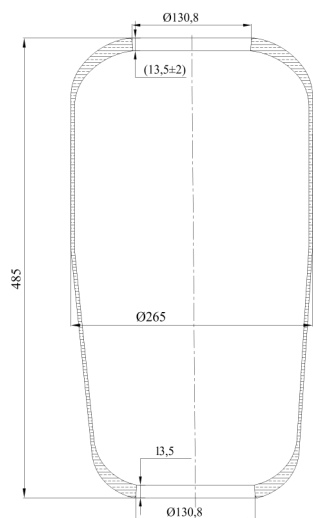

0027 - SA520027

Cross list costruttore	Codice Costruttore
MERCEDES-BENZ	A3933280101

Cross list concorrente	Codice concorrente
Airtech	3737
Contitech	737 N
Dunlop F (Springride)	D13 S06
Firestone	1R2A 480-330 / W01 095 0211
Goodyear	9075
Phoenix	1F 26
Taurus	B 127