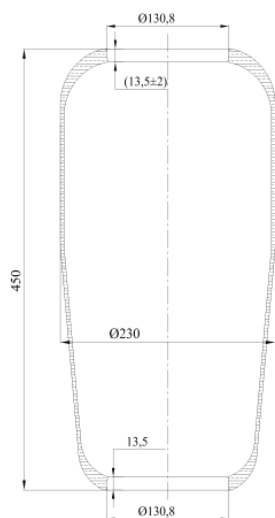

0031 - SA520031

Cross list costruttore	Codice Costruttore
IVECO / FIAT / OM	9.847.8799
MAN	81.43601.0104
MAN	81.43601.0109
MAN	81.43601.0111
MAN	81.43601.0120
MAN	81.43601.0125
MAN	81.43601.0140
MAN	81.43601.0150