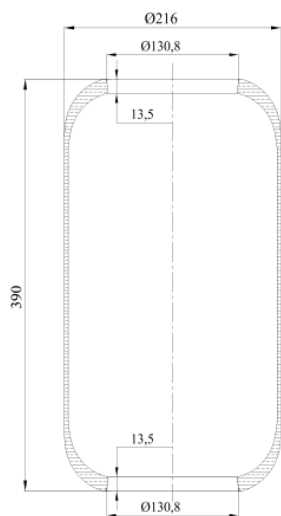

**0035 - SA520035**

Cross list costruttore	Codice Costruttore
DAF	8627584
INBUS	4.840.001
INBUS	4.840.005
INBUS	4.890.001
INBUS	5001098
IVECO / FIAT / OM	4714019
IVECO / FIAT / OM	4714025
IVECO / FIAT / OM	4722525
IVECO / FIAT / OM	4735768
IVECO / FIAT / OM	4736728
IVECO / FIAT / OM	4738008
IVECO / FIAT / OM	5254025
IVECO / FIAT / OM	6657150
IVECO / FIAT / OM	8188526
IVECO / FIAT / OM	97108021
IVECO / FIAT / OM	99459166
MENARINI	178623
MENARINI	325993
PORTESI	700176
SCANIA	523229
IVECO / FIAT / OM	500042595