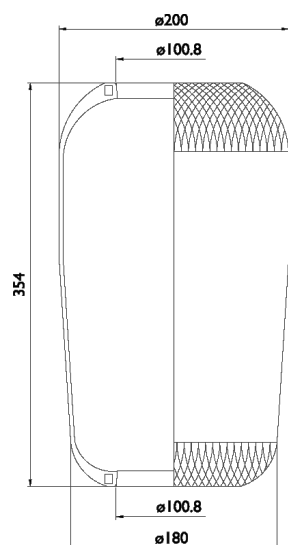

**0038 - SA520038**

Cross list costruttore	Codice Costruttore
MAN	81.43601.0053

Cross list concorrente	Codice concorrente
Contitech	786 N
Phoenix	1 F14
Taurus	B 102
Airtech	3786

**Applicazioni codice SA520038**