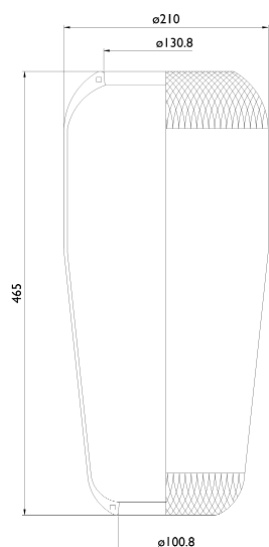

0039 - SA520039

Cross list costruttore	Codice Costruttore
MAN	81.43601.0032
MAN	81.43601.0065
MAN	81.43601.0067
MAN	81.43601.0070
MAN	81.43601.0092
MAN	81.43601.0093
MAN	81.43601.0094
MAN	81.43601.0099
MAN	81.43601.0100
MAN	81.43601.0103
MAN	81.43601.0121
MERCEDES-BENZ	A6993280101