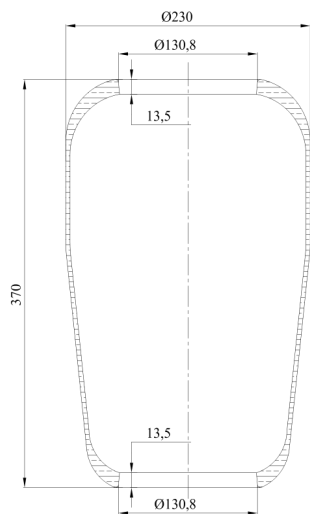

0042 - SA520042

Cross list costruttore	Codice Costruttore
BERTOJA	4540200
BREDAMENARINIBUS	178623
BREDAMENARINIBUS	325993
IVECO / FIAT / OM	0249 1566
MERCEDES-BENZ	A3833270001
MERCEDES-BENZ	A6213280001
van HOOL	624319860
VDL Bus	0627584
VOLVO	1611776
VOLVO	6135049