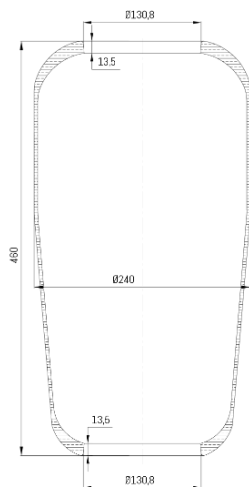

0044 - SA520044

Cross list costruttore	Codice Costruttore
B.P.W.	02.2002.41.00
DENNIS	650292
DENNIS	650298
DENNIS	650883
DENNIS	650884
DENNIS	650887
MAN	81.43601.0033
MAN	81.43601.0036
MAN	81.43601.0037
MAN	81.43601.0067
MAN	81.43601.0144
MERCEDES-BENZ	A3073280101
MERCEDES-BENZ	A3603280101
MERCEDES-BENZ	A3633280101
MERCEDES-BENZ	A3873280001
MERCEDES-BENZ	A3873280101
METRO-CAMMELL	X664 1056
NEOPLAN	1001.123.00
VOLVO	1590136
VOLVO	1629193