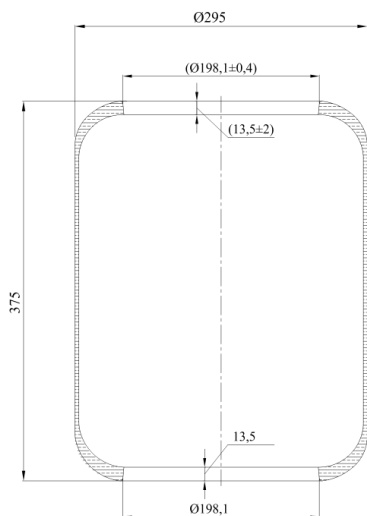

0046 - SA520046

Cross list costruttore	Codice Costruttore
B.P.W.	02.2002.4600
DAF	578361
FRUEHAUF	268.0662.000
MAN	81.43601.0018 / 51
MAN	90.83112.0018
NEOPLAN	1001.102.00
NEOPLAN	1001.12.251
NEOPLAN	AA10 - 01 - 002
SCHMITZ	750209
van HOOL	3422596