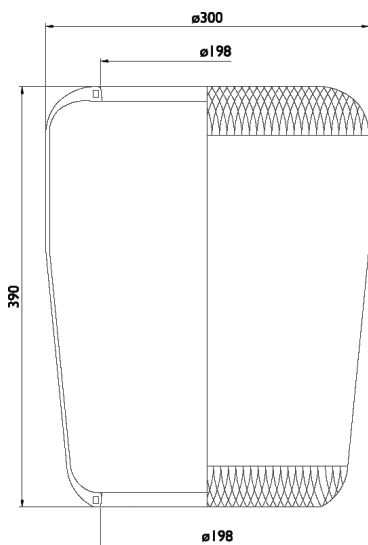

0048 - SA520048

Cross list costruttore	Codice Costruttore
B.P.W.	02.2002.4200
DAF	0578361
DAF	664425
MERCEDES-BENZ	A3823277101
EVO BUS	4.731.013.000
GIGANT	196035
MAN	81.43601.0049
MAN	81.43601.0052
NEOPLAN	1021.003.00
van HOOL	624319460
KÄSSBOHRER	4.731.013.000
IVECO / FIAT / OM	42536242