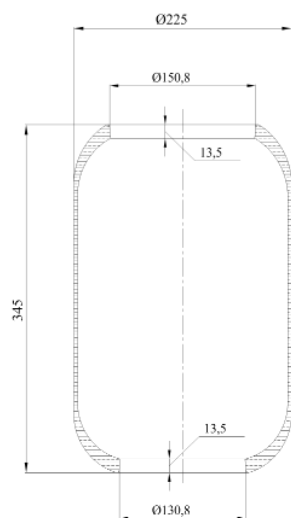

**0050 - SA520050**

Cross list costruttore	Codice Costruttore
VOLVO	3027271

Cross list concorrente	Codice concorrente
Airtech	3415-25
Contitech	RZ 415-25
Firestone	1R5P 345-290 / W01 095 0381
Goodyear	9004
Phoenix	2G 20
Pirelli	1 S 280-25 / 203000
Taurus	B 271