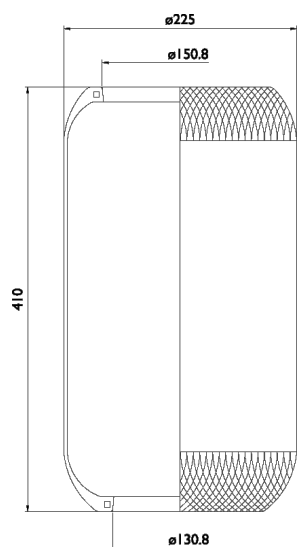

0051 - SA520051

Cross list costruttore	Codice Costruttore
VOLVO	3027272

Cross list concorrente	Codice concorrente
Contitech	RZ 415-28
Firestone	1R5P 410-290 / W01 095 0382
Phoenix	2G 20A
Taurus	B 272
Goodyear	9005
Pirelli	1 S 280-28 / 203001
Airtech	3415-28