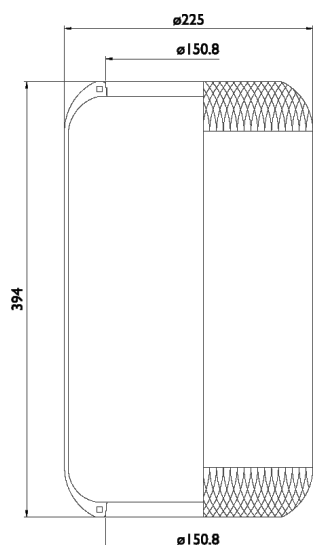

0052 - SA520052

Cross list costruttore	Codice Costruttore
EVO BUS	A3563270001
EVO BUS	A3563270201
EVO BUS	A6133270101

Cross list concorrente	Codice concorrente
Contitech	RZ 450-25
Phoenix	1E 23
Taurus	B 128
Dunlop F (Springride)	D12 S13
Goodyear	9050
Pirelli	1 S 300-27 / 203386
Airtech	3450-25