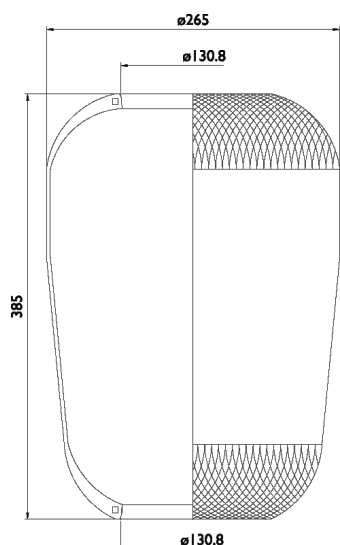

0077 - SA520077

| Cross list costruttore | Codice Costruttore |
|------------------------|--------------------|
| MERCEDES-BENZ | A3633280201 |

| Cross list concorrente | Codice concorrente |
|------------------------|-----------------------------|
| Contitech | 757 N |
| Firestone | 1R2A 380-305 / W01 095 0212 |
| Phoenix | 1F 26C |
| Taurus | B 126 |
| Airtech | 3757 |