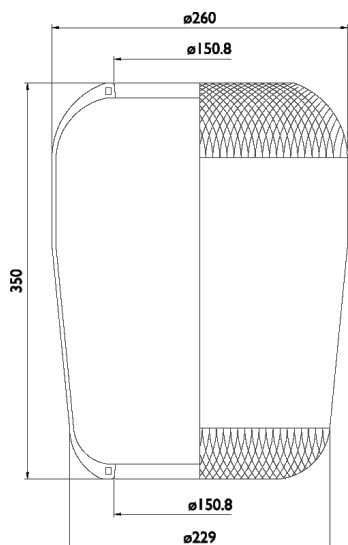

**0082 - SA520082**

Cross list costruttore	Codice Costruttore
DAF	659561
DAF	683392
MERCEDES-BENZ	A3632290001
MERCEDES-BENZ	A3633280001
IVECO / FIAT / OM	4456111
IVECO / FIAT / OM	4763473
MAN	81.436.010.059
MAN	81.436.010.060
MAN	81.436.010.061
MAN	81.436.010.078
MAN	81.436.010.081
MAN	81.436.010.083
MAN	81.436.010.090
MAN	81.436.010.113
MAN	81.436.010.115
MAN	81.436.010.117
MAN	81.436.010.075
RENAULT V.I.	5.000.786.901
RENAULT V.I.	5.000.819.517
VOLVO	6885533

Cross list concorrente	Codice concorrente
Contitech	715 N
Firestone	1R1C 335-310 / W01 095 0087
Phoenix	1F 25
Taurus	B 144
Dunlop UK	PNP 304890101
Goodyear	8015
Pirelli	1 SC 310-16 / 93518
Airtech	3715