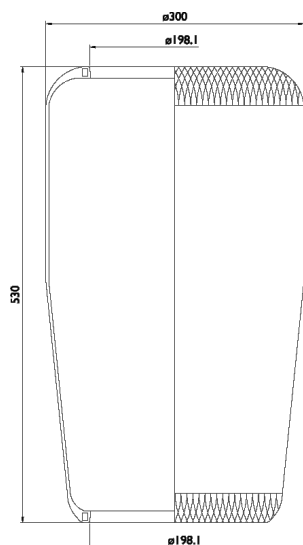

0083 - SA520083

Cross list costruttore	Codice Costruttore
B.P.W.	02.2002.4000
B.P.W.	05.42939.730
DAF	818225
EVO BUS	4.731.032.000
GIGANT	196036
KOGEL	4.731.032.000
SCHMITZ	750215
NEOPLAN	1001.101.00
NEOPLAN	1021.002.00
KÄSSBOHRER	4.731.032.000

Cross list concorrente	Codice concorrente
Contitech	719 N
Firestone	1R2D 530-360 / W01 095 0192
Phoenix	1F 32B
Taurus	B 153
Dunlop UK	PNP 304620101
Goodyear	8118
Pirelli	1 SC 360-43 / 92593
Airtech	3719