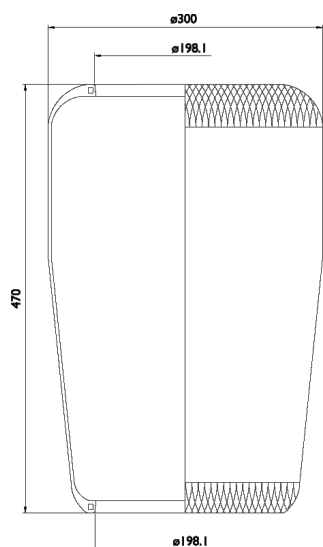

0085 - SA520085

Cross list costruttore	Codice Costruttore
SCHMITZ	750212

Cross list concorrente	Codice concorrente
Contitech	728 N
Firestone	1R2D 470-360 / W01 095 0419
Phoenix	1F 32A-2
Taurus	B 149
Dunlop UK	PNP 306420100
Goodyear	8117
Pirelli	1 SC 360-34 / 92575
Airtech	3728