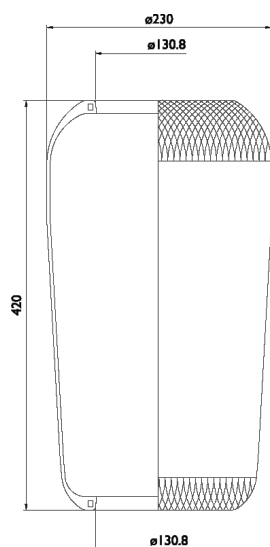

0086 - SA520086

Cross list costruttore	Codice Costruttore
MERCEDES-BENZ	A6583280001
MAN	81.43601.0066
MAN	81.43601.0068
MAN	81.43601.0069
MAN	81.43601.0106
MAN	81.43601.0108

Cross list concorrente	Codice concorrente
Contitech	884 N
Phoenix	1F 20A
Taurus	B 249
Goodyear	9002
Pirelli	1 SC 270-28 / 97043
Airtech	3884