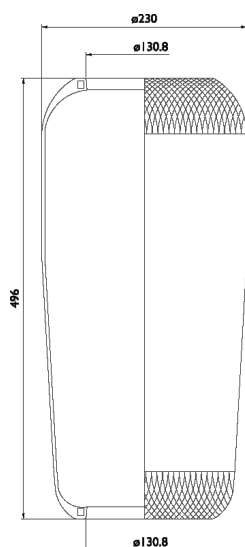

0096 - SA520096

Cross list costruttore	Codice Costruttore
MAN	81.43601.0071
MAN	81.43601.0072
MAN	81.43601.0110
MAN	81.43601.0128
VOLVO	1082085

Cross list concorrente	Codice concorrente
Contitech	883 N1
Phoenix	1F 21C2
Goodyear	9012
Airtech	3883

Applicazioni codice SA520096

Costruttore	Tipo veicolo	Veicolo	Applicazione	Note
MAN	Generico	GENERICO MAN	#N/A	
VOLVO	Generico	GENERICO VOLVO	#N/A	