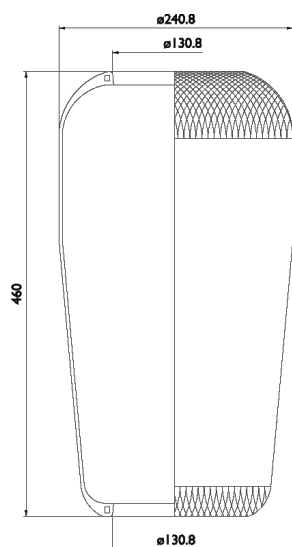

**0097 - SA520097**

Cross list costruttore	Codice Costruttore
MAN	81.43601.0095
MAN	81.43601.0097
MAN	81.43601.0102
MAN	81.43601.0105
MAN	81.43601.0126
MAN	81.43601.0138
VOLVO	1159842

Cross list concorrente	Codice concorrente
Contitech	916 N1
Phoenix	1F 21C-5
Taurus	B 154
Dunlop F (Springride)	D12 S05
Goodyear	9015
Airtech	3916

**Applicazioni codice SA520097**

Costruttore	Tipo veicolo	Veicolo	Applicazione	Note
MAN	Generico	GENERICO MAN	#N/A	
VOLVO	Generico	GENERICO VOLVO	#N/A	