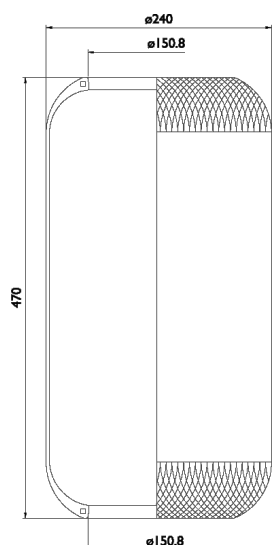

0101 - SA520101

Cross list costruttore	Codice Costruttore
IVECO / FIAT / OM	8139068
RENAULT V.I.	5.000.296.816

Cross list concorrente	Codice concorrente
Contitech	876 N
Goodyear	8314
Pirelli	1 S 323-34 / 92477
Gart	D298C / 2980460
Airtech	3876