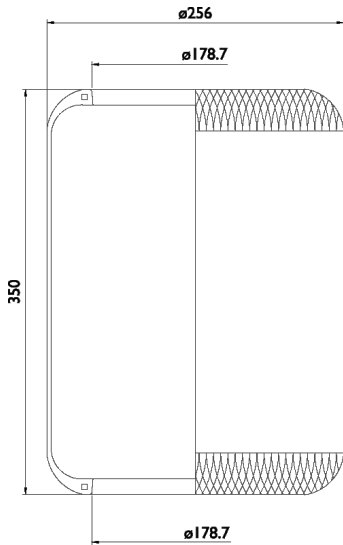

0122 - SA520122

Cross list costruttore	Codice Costruttore
AUWARTER	B510040

Cross list concorrente	Codice concorrente
Contitech	701 N
Firestone	1R3M 340-340 / W01 095 0205
Phoenix	1E 26-1
Taurus	B 116-1
Goodyear	9006
Airtech	3701