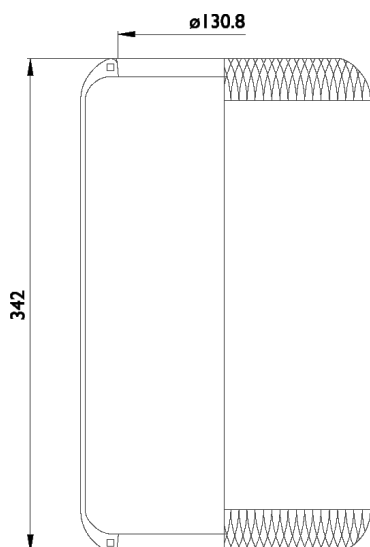

**0151 - SA520151**

Cross list costruttore	Codice Costruttore
IVECO / FIAT / OM	42531994
MENARINI	D020990

Cross list concorrente	Codice concorrente
Pirelli	1 S 270-20V / 202773
Gart	D290E / 2900340
Airtech	320270