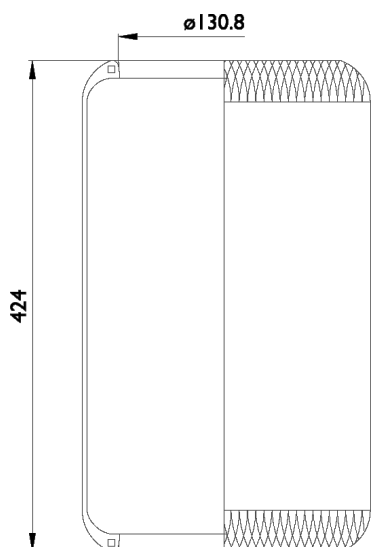

**0152 - SA520152**

Cross list costruttore	Codice Costruttore
IVECO / FIAT / OM	500324098

Cross list concorrente	Codice concorrente
Pirelli	1 S 290-23V / 204427
Gart	D286 / 2860420
Airtech	323290

**Applicazioni codice SA520152**