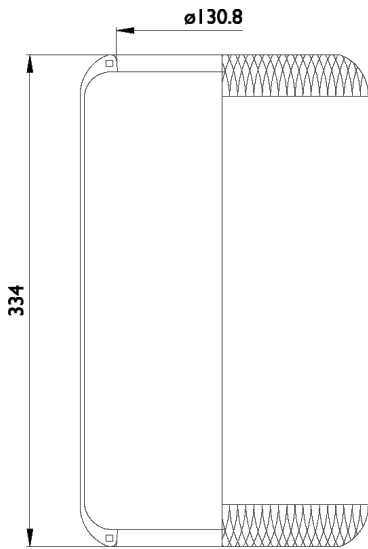

**0153 - SA520153**

Cross list costruttore	Codice Costruttore
IVECO / FIAT / OM	4843220

Cross list concorrente	Codice concorrente
Pirelli	1 S 285-20 / 96534
Gart	D276E / 2760330
Airtech	320285

**Applicazioni codice SA520153**