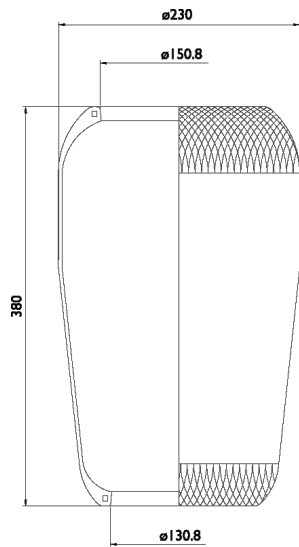

0155 - SA520155

Cross list costruttore	Codice Costruttore
RENAULT V.I.	5.001.843.640

Cross list concorrente	Codice concorrente
Contitech	1924 N1
Gart	C289E / 2890360
Airtech	31924

Applicazioni codice SA520155