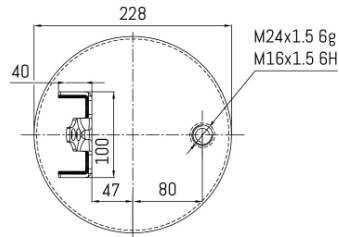

**0208 - SA520208**

Cross list costruttore	Codice Costruttore
VOLVO	1076418
VOLVO	20374511
VOLVO	20456156
VOLVO	20531987
VOLVO	20582214
VOLVO	21961451
VOLVO	3171695

Cross list concorrente	Codice concorrente
Airtech	36418 K
Contitech	6607 NP 01
Firestone	1T 15 UR-6/W01 M58 8473
Gart	C295VA / 2951400
Goodyear	1 R 10-707
Phoenix	1 DF 17 A1

**Applicazioni codice SA520208**

Costruttore	Tipo veicolo	Veicolo	Applicazione	Note
VOLVO	Generico	FM / FH LOW	Posteriore	