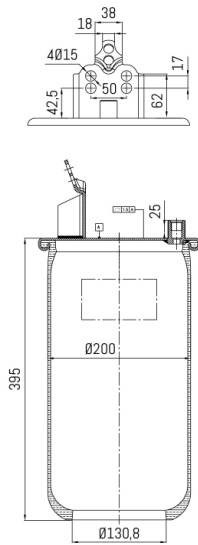

**0208 - SA520208**

Cross list costruttore	Codice Costruttore
VOLVO	1076418
VOLVO	20374511
VOLVO	20456156
VOLVO	20531987
VOLVO	20582214
VOLVO	21961451
VOLVO	3171695

Cross list concorrente	Codice concorrente
Airtech	36418 K
Contitech	6607 NP 01
Firestone	1T 15 UR-6/W01 M58 8473
Gart	C295VA / 2951400
Goodyear	1 R 10-707
Phoenix	1 DF 17 A1

**Applicazioni codice SA520208**

Costruttore	Tipo veicolo	Veicolo	Applicazione	Note
VOLVO	Generico	FM / FH LOW	Posteriore	