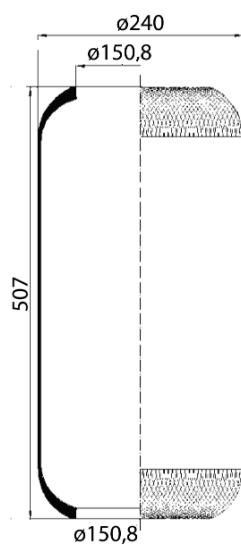

**0228 - SA520228**

Cross list costruttore	Codice Costruttore
IVECO / FIAT / OM	41022620

Cross list concorrente	Codice concorrente
Airtech	336323
Gart	D298B / 2980515
Pirelli	1 S 323-36 / 203833

**Applicazioni codice SA520228**