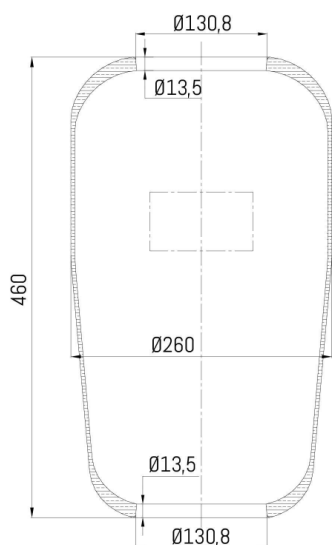

0255 - SA520255

Cross list costruttore	Codice Costruttore
MERCEDES-BENZ	A3183280001

Cross list concorrente	Codice concorrente
Airtech	3746
Contitech	746 N
Goodyear	9076

Applicazioni codice SA520255

Costruttore	Tipo veicolo	Veicolo	Applicazione	Note
MERCEDES-BENZ	Generico	GENERICO MERCEDES-BENZ	#N/A	