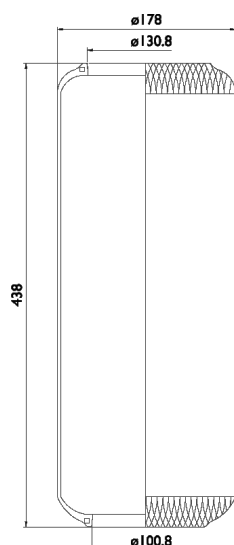

0256 - SA520256

Cross list costruttore	Codice Costruttore
MERCEDES-BENZ	A6743280301
NEOPLAN	1001.121.00
van HOOL	624319-560
VOLVO	6782726

Cross list concorrente	Codice concorrente
Contitech	788 N
Taurus	B 155
Airtech	3788

Applicazioni codice SA520256

Costruttore	Tipo veicolo	Veicolo	Applicazione	Note
MERCEDES-BENZ	Generico	GENERICO MERCEDES-BENZ	#N/A	
NEOPLAN	Generico	GENERICO NEOPLAN	#N/A	
van HOOL	Generico	GENERICO van HOOL	#N/A	
VOLVO	Generico	GENERICO VOLVO	#N/A	