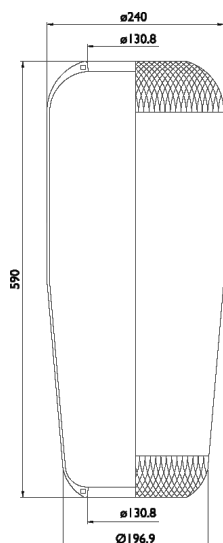

0257 - SA520257

Cross list costruttore	Codice Costruttore
MERCEDES-BENZ	A6743280101
IKARUS	190.02

Cross list concorrente	Codice concorrente
Contitech	873 N
Airtech	3873

Applicazioni codice SA520257

Costruttore	Tipo veicolo	Veicolo	Applicazione	Note
IKARUS	Generico	GENERICO IKARUS	#N/A	
MERCEDES-BENZ	Generico	GENERICO MERCEDES-BENZ	#N/A	