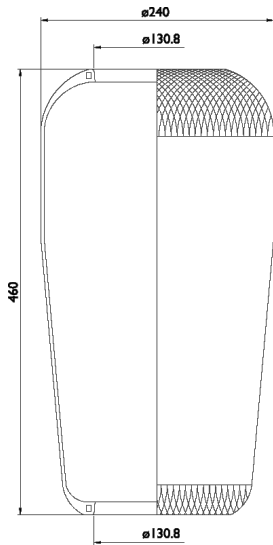

0258 - SA520258

Cross list costruttore	Codice Costruttore
MERCEDES-BENZ	A6553270001

Cross list concorrente	Codice concorrente
Contitech	1720 N
Goodyear	9068
Airtech	31720

Applicazioni codice SA520258

Costruttore	Tipo veicolo	Veicolo	Applicazione	Note
MERCEDES-BENZ	Generico	GENERICO MERCEDES-BENZ	#N/A	